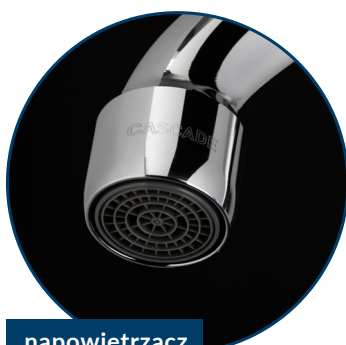

LEGENDARNA KLASYKA

KOLEKCJA STANDARD

Przedstawiamy kolekcję baterii STANDARD w ulepszonej wersji.

przełącznik ceramiczny

BARDZIEJ NOWOCZESNA

W bateriach wannowych przełącznik suwakowy zastąpiliśmy przez niezawodny przełącznik ceramiczny.

napowietrzacz precyzyjny

BARDZIEJ FUNKCJONALNA

Wszystkie nowe baterie kolekcji STANDARD są wyposażone w napowietrzacz precyzyjny.

nowe opakowania

BARDZIEJ LEGENDARNA

W minimalistycznych i eleganckich opakowaniach prezentują się doskonale. Nowe pudełka nawiązują do współczesnych trendów, nie zapominając o tradycji.

WYSOKA JAKOŚĆ ROZWIĄZAŃ

KABINY I PARAWANY

Łazienka to miejsce, w którym zazwyczaj zaczynamy i kończymy dzień. Dlatego tak ważne jest, by była jednocześnie piękna i komfortowa.

BEZPIECZEŃSTWO

Szkló hartowane posiada wysoką odporność na uszkodzenia mechaniczne i w przypadku rozbicia rozsypuje się na drobne, ale nieostre kawałki. Listwa magnetyczna zastosowana w kabinach zabezpiecza przed ich samoistnym otwarciem.

SZCZELNOŚĆ I WYTRZYMAŁOŚĆ

Uszczelki elastomerowe zastosowane w kabinach i parawanach KFA Armatura nie kruszą się, nie odbarwiają i są odporne na trwałe zanieczyszczenia.

ŁATWY MONTAŻ

Specjalny Profil U umożliwia zamontowanie kabin i parawanów KFA Armatura nawet przy nierównej ścianie, a do montażu potrzebne są tylko podstawowe narzędzia.