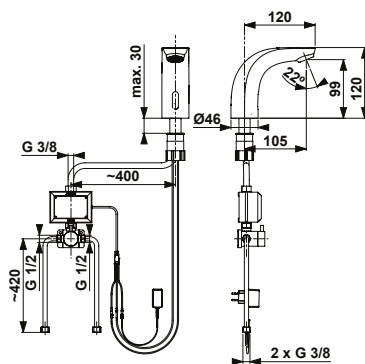

592-310-00

bateria sensorowa Samba New
mieszacz w zestawie

cena netto: 691 pln

cena brutto: 849,93 pln