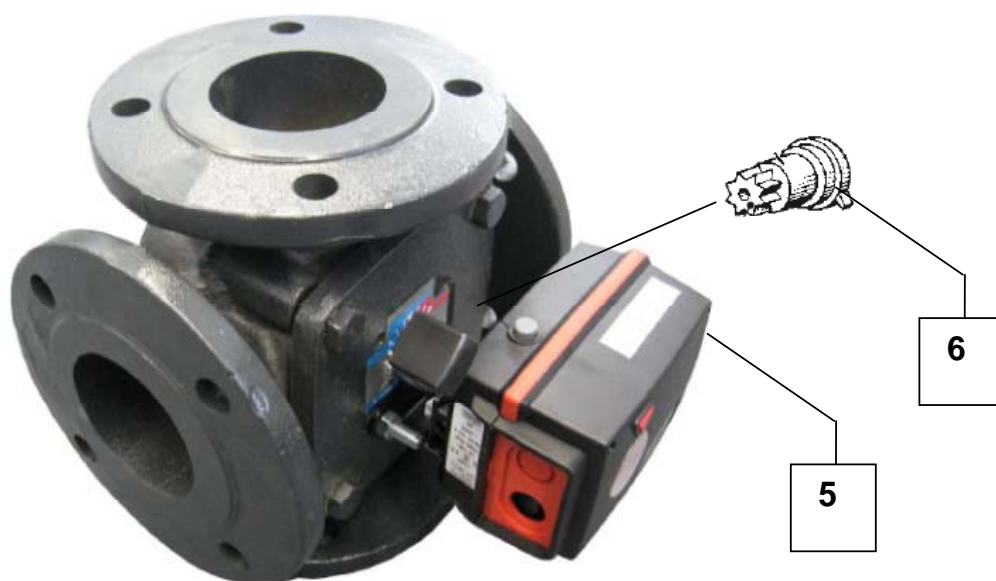

Lista części zamiennych

Marka: Dimplex

Typ: VWU 80

Numer towaru: 362770

Pozycja	Oznaczenie	Numer towaru	Indeks KD
5		4521634197	
6		4521634198	

Wskazówka: Przy pracach lutowniczych na obiegu chłodniczym należy generalnie wymienić filtr-suszarkę.

Ilustracje służą do identyfikacji pozycji na liście części zamiennych i mogą odbiegać od rzeczywistego sposobu wykonania technicznego.