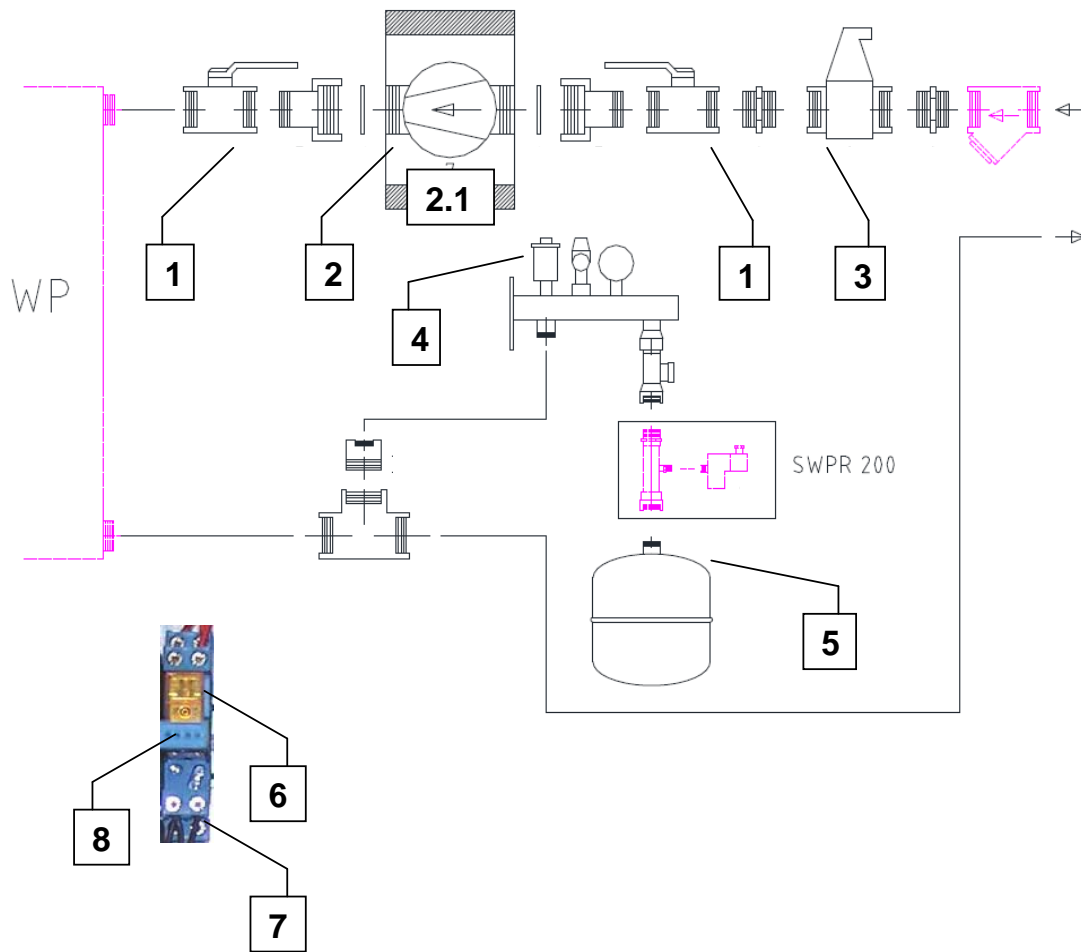

## Lista części zamiennych

Marka: Dimplex

Typ: SZB 140E

Numer towaru: 362090

Pozycja	Oznaczenie	Numer towaru	Indeks KD
1	kurek z czopem kulistym Meibes 1"G bez SKB 61 810	4521574165E	
2	pompa solanki DN 25 - 8m	4521154188E	
2.1	Izolacja dla pompy solanki	4522354123	
3	odpowietrznik duży 1 1/2"	4522254336E	
4	Elementy zabezpieczające	4522254360E	
5	zbiornik buforowy 18 L	4522374129E	
6	Przełącznik	4521374111E	
7	Oprawka	4521374112E	
8	Strzemiączko	4522254246E	

X.1: Część składowa części zamiennej

Wskazówka: Przy pracach lutowniczych na obiegu chłodniczym należy generalnie wymienić filtr-suszarke.

Ilustracje służą do identyfikacji pozycji na liście części zamiennych i mogą odbiegać od rzeczywistego sposobu wykonania technicznego.