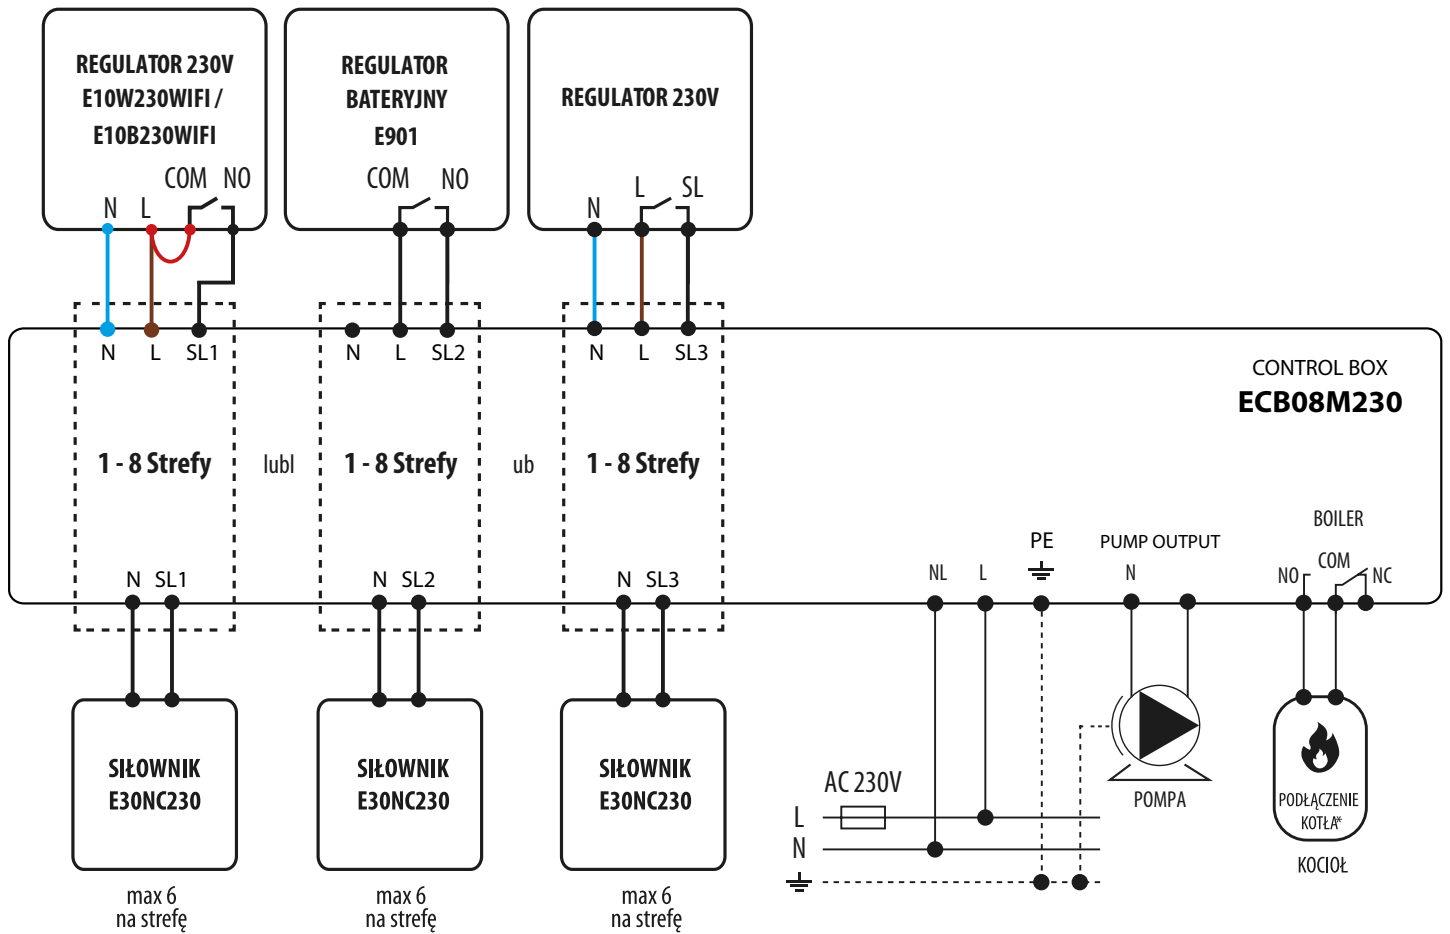

## SCHEMAT PODŁĄCZEŃ - ECB08M230

### Listwa centralna do sterowania ogrzewaniem podłogowym

### LEGENDA

L, N	Napięcie zasilania 230V AC		Pompa
	Bezpiecznik	PE 	Uziemienie
COM, NO, NC	Styki beznapięciowe wyjściowe	SL	Wyjście napięciowe 230V AC
	Kocioł - Podłączenie kotła* - Styki w kotle do podłączenia regulatora ON/OFF (wg instrukcji kotła)		Styk normalnie otwarty (zwierany)