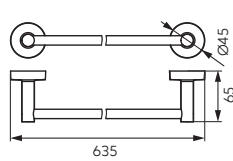

6856,0

Wieszak podwójny

• chrom

6828,0

Wieszak na ręcznik pojedynczy - 600 mm

• chrom

6825,0

Wieszak na ręcznik podwójny - 600 mm

• chrom

6803,0

Wieszak na ręcznik - okrągły

• chrom

6853,0

Półka szklana

• chrom

6833,0