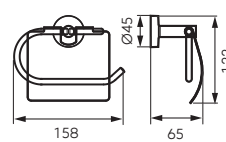

Szczotka do WC

• chrom

6838,0

Uchwyt na papier toaletowy

• chrom

6855,0

Dozownik na mydło

• chrom