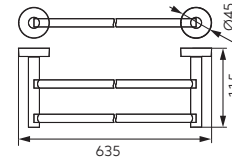

6825,0

Wieszak na ręcznik podwójny - 600 mm

• chrom