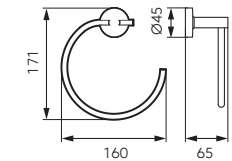

6856,0

Wieszak podwójny

• chrom

6828,0

Wieszak na ręcznik pojedynczy - 600 mm

• chrom

6825,0

Wieszak na ręcznik podwójny - 600 mm

• chrom

6803,0

Wieszak na ręcznik - okrągły

• chrom

6853,0

Półka szklana

• chrom

6833,0