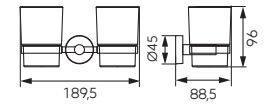

6856,0

Wieszak podwójny

• chrom

6828,0

Wieszak na ręcznik pojedynczy - 600 mm

• chrom

6825,0

Wieszak na ręcznik podwójny - 600 mm