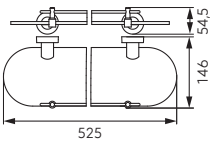

6856,0

Wieszak podwójny

• chrom

6828,0

Wieszak na ręcznik pojedynczy - 600 mm

• chrom

6825,0

Wieszak na ręcznik podwójny - 600 mm

• chrom

6803,0

Wieszak na ręcznik - okrągły

• chrom

6853,0

Półka szklana

• chrom

6833,0