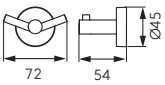

6856,0

Wieszak podwójny

• chrom

6828,0

Wieszak na ręcznik pojedynczy - 600 mm

• chrom

6825,0

Wieszak na ręcznik podwójny - 600 mm