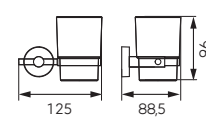

6806,0

Szklanka pojedyncza

• chrom

6857,0

Szklanka podwójna

• chrom