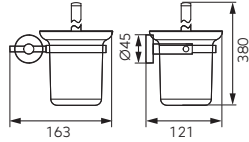

6833,0

Szczotka do WC

• chrom

6838,0

Uchwyt na papier toaletowy

• chrom