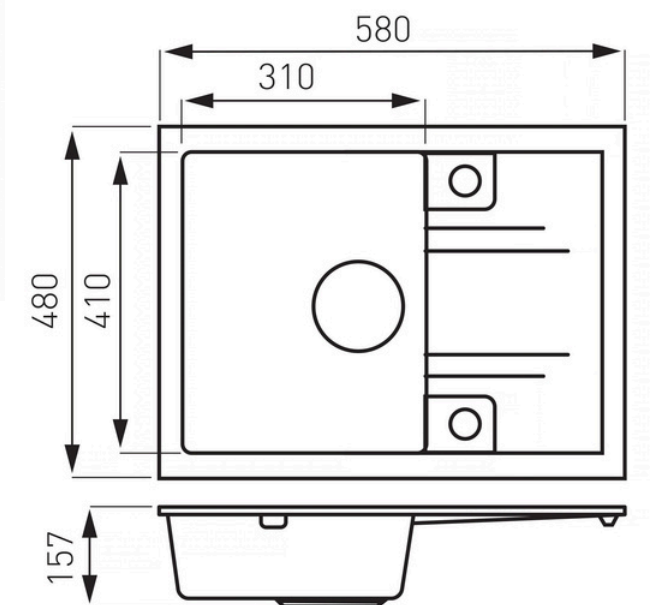

DRGM48-58BM

MEZZO II zlewozmywak
granit. 1-kom. z ociek.
48/58, czarny mat