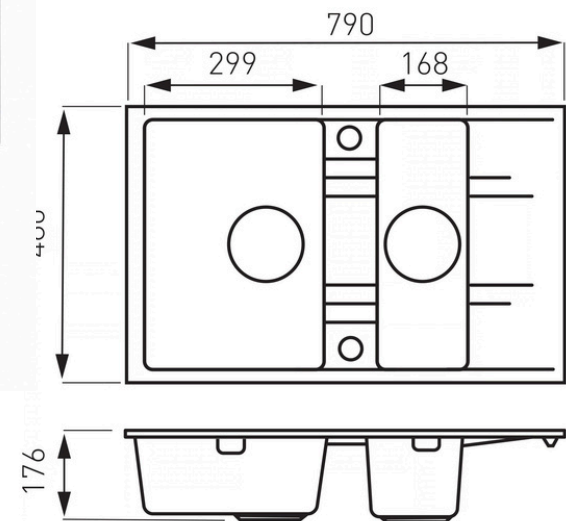

DRGM3-48-79BM

MEZZO II zlewozmywak
granit.1,5-kom.48/79,
czarny mat