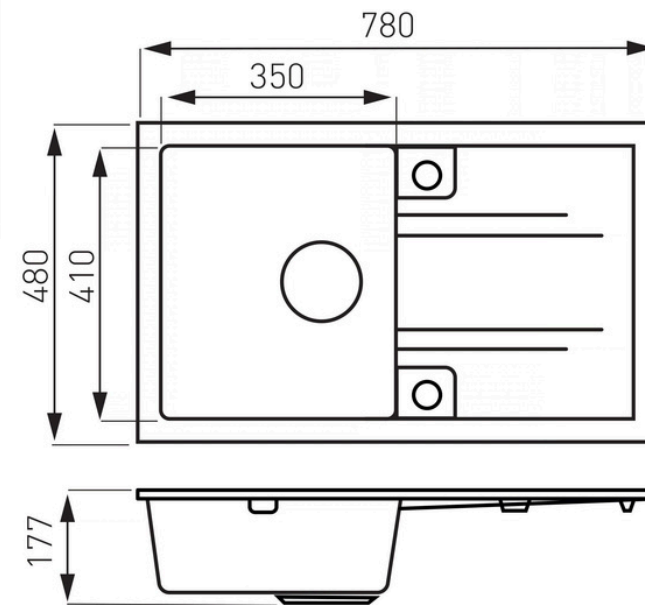

DRGM48-78BM

MEZZO II zlewozmywak
granit. 1-kom. 48/78,
czarny mat