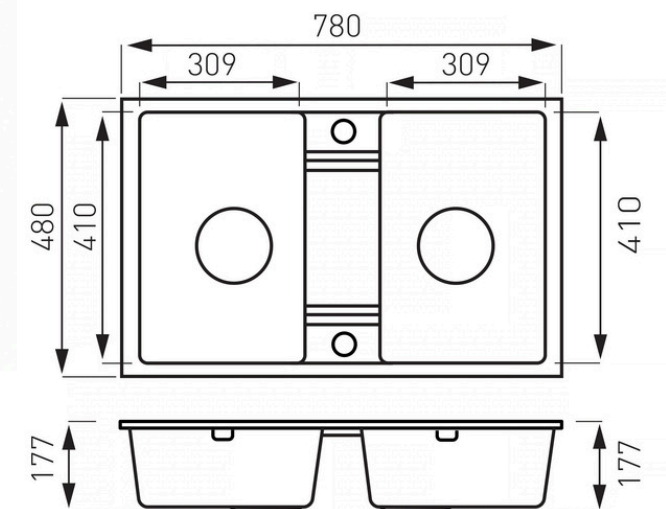

PRODUKTY STAMPO

DRGS1-U/40/54BM

STAMPO zlewozmywak
granitowy 1-kom
podblatowy 40/54 cm,
czarny mat

DRGS1-U/38/46BM

STAMPO zlewozmywak
granitowy 1-kom
podblatowy 37/46 cm,
czarny mat

PRODUKTY STAMPO

DRGSI/45/49BM