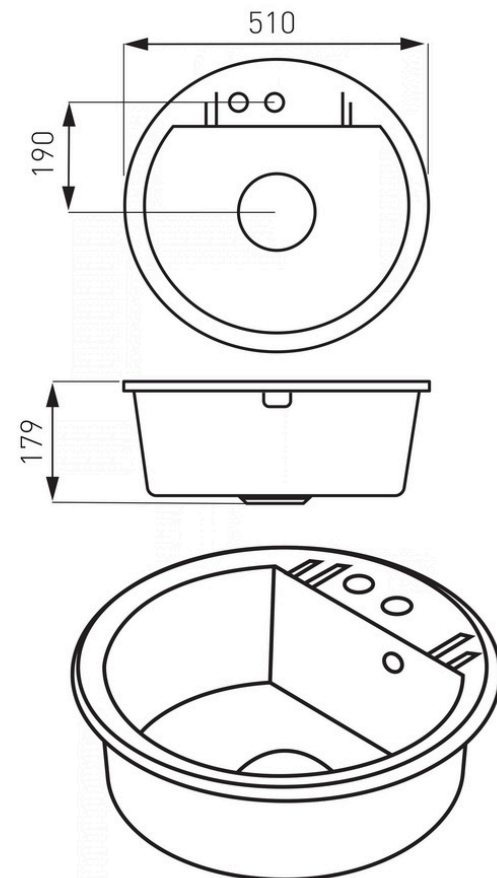

DRGM1-48-58BM

MEZZO II zlewozmywak granit.
1-kom. 48/58, czarny mat