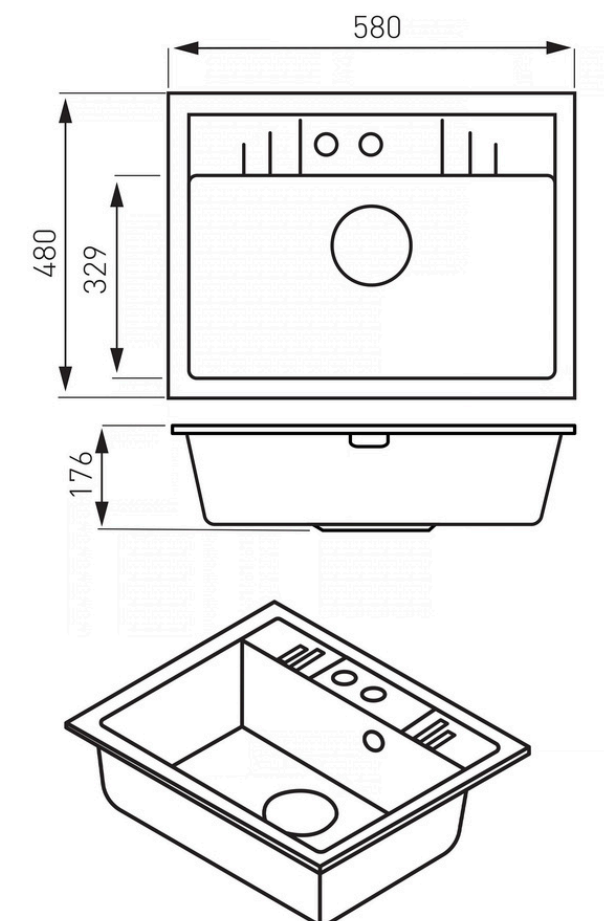

PRODUKTY MEZZO II

DRGM1-51BM

MEZZO II zlewozmywak granit.
1-kom. fi51, czarny mat

DRGM1-48-58BM

MEZZO II zlewozmywak granit.
1-kom. 48/58, czarny mat