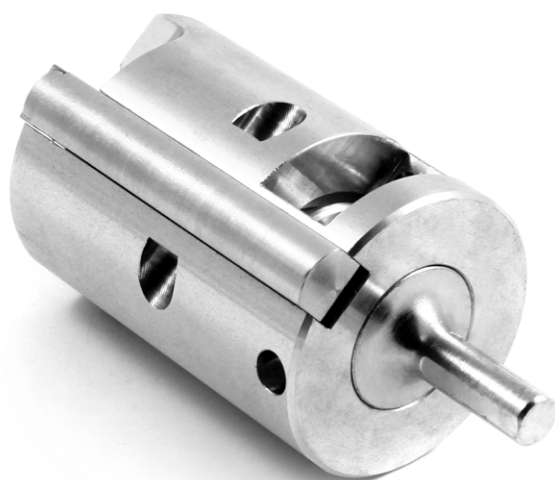

SCRAPER TURBO**(20, 25, 32, 40, 50, 63 MM)**

Skrobak turbo (20, 25, 32, 40, 50, 63 mm)

Скребок turbo (20, 25, 32, 40, 50, 63 mm)

**Pipe trimming**Wyrównywanie końcówki rury
выравнивание трубы**Scraping**

40 mm, 62 mm

**PIPE CLAMPS**Centrator do rur PE
Позиционер для труб ПЕ

20-63 mm

63-225 mm

PE PIPE SQUEEZERZaciskacz do rur PE
Зажим для труб пэ Зажим для труб ПЕ**Manual**
Śrubowy | Ручной
20-90 mm; 63-125 mm**Hydraulic**
Hydrauliczny | Гидравлический
63-180 mm, 90-225 mm, 160-250 mm

FOXGRIP^L INSTALLATION TOOL

Urządzenie do montażu | Монтажный инструмент
Code | Kod | Код - FSGRIPVL225

STEEL VALVE CAP Ø15

Korek zaworu ø15 | Пробка крана ø15

PE PIPE CUTTER

Obcinak do rur PE | Труборез для труб ПЕ
6-76 mm; 50-140 mm; 100-160 mm; 180-315 mm