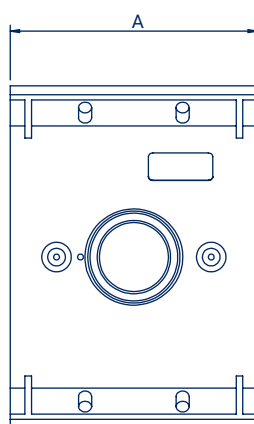

# BRANCH SADDLE UNIVERSAL SDR 11

Odgałężenie siodłowe uniwersalne SDR 11  
Накладной уход Универсалный (без фрезы) SDR 11

- **application: water and gas** | zastosowanie: woda i gaz |  
применение: вода и газ
- **16 bar water, 10 bar gas** | 16 bar woda, 10 bar gaz |  
16 бар - вода, 10 - газ
- **MRS - 10 MPa** | Минимальное сопротивление - 10 МПа

Size Wymiar Размер D1/D2 (mm)	Code Kod Код	A (mm)	B (mm)	L1 (mm)	Weight Waga Вес (kg)	Raw material Tworzywo Материал	Packing Pakowanie Упаковка
355-560/63	OE35556006311	210	165	112	0,82	PE 100-RC	12
355-560/75	OE35556007511	210	165	112	0,86	PE 100-RC	12
355-560/90	OE35556009011	210	165	112	0,88	PE 100-RC	12
355-560/110	OE35556011011	210	165	112	1,00	PE 100-RC	12