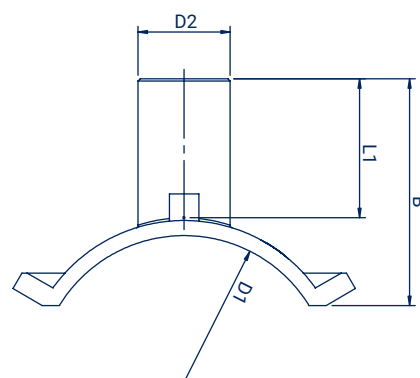

# BRANCH SADDLE UNIVERSAL SDR 11

Odgałężenie siodłowe uniwersalne SDR 11  
Накладной уход Универсалный (без фрезы) SDR 11

- **application: water and gas** | zastosowanie: woda i gaz |  
применение: вода и газ
- **16 bar water, 10 bar gas** | 16 bar woda, 10 bar gaz |  
16 бар - вода, 10 - газ
- **MRS - 10 MPa** | Минимальное сопротивление - 10 МПа

Size Wymiar Размер D1/D2 (mm)	Code Kod Код	A (mm)	B (mm)	L1 (mm)	Weight Waga Вес (kg)	Raw material Tworzywo Материал	Packing Pakowanie Упаковка
355-560/63	OE35556006311	210	165	112	0,82	PE 100-RC	12
355-560/75	OE35556007511	210	165	112	0,86	PE 100-RC	12
355-560/90	OE35556009011	210	165	112	0,88	PE 100-RC	12
355-560/110	OE35556011011	210	165	112	1,00	PE 100-RC	12