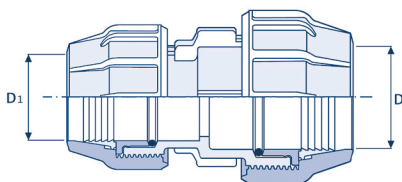

COMPRESSION COUPLING

ZŁĄCZKA PROSTA

Size Wymiar D	Code Kod	PN (bar)	Package (pcs.) Paczka (szt.)	Box (pcs.) Karton (szt.)	Weight Waga (g)
16 mm	ZP016	16	20	360	42
20 mm	ZP020	16	20	220	66
25 mm	ZP025	16	10	150	96
32 mm	ZP032	16	10	100	144
40 mm	ZP040	16	5	50	242
50 mm	ZP050	16	5	35	374
63 mm	ZP063	16	5	20	599
75 mm	ZP075	10	1	15	905
90 mm	ZP090	10	1	11	1290
110 mm	ZP110	10	1	6	1970

COMPRESSION REDUCER

REDUKCJA

Size Wymiar D x D1	Code Kod	PN (bar)	Package (pcs.) Paczka (szt.)	Box (pcs.) Karton (szt.)	Weight Waga (g)
20 x 16 mm	ZR020016	16	20	260	54
25 x 20 mm	ZR025020	16	10	180	81
32 x 20 mm	ZR032020	16	10	110	109
32 x 25 mm	ZR032025	16	10	110	123
40 x 25 mm	ZR040025	16	5	70	183
40 x 32 mm	ZR040032	16	5	70	190
50 x 25 mm	ZR050025	16	5	40	262
50 x 32 mm	ZR050032	16	5	40	281
50 x 40 mm	ZR050040	16	5	40	319
63 x 32 mm	ZR063032	16	5	25	403
63 x 40 mm	ZR063040	16	5	25	450
63 x 50 mm	ZR063050	16	5	20	492
75 x 50 mm	ZR075050	10	1	15	664
75 x 63 mm	ZR075063	10	1	15	757
90 x 63 mm	ZR090063	10	1	12	980
90 x 75 mm	ZR090075	10	1	12	1123
110 x 75 mm	ZR110075	10	1	6	1502
110 x 90 mm	ZR110090	10	1	6	1682