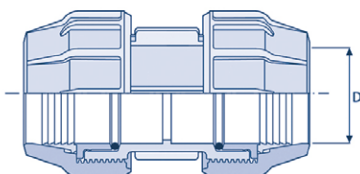

COMPRESSION COUPLING

ZŁĄCZKA PROSTA

Size Wymiar D	Code Kod	PN (bar)	Package (pcs.) Paczka (szt.)	Box (pcs.) Karton (szt.)	Weight Waga (g)
16 mm	ZP016	16	20	360	42
20 mm	ZP020	16	20	220	66
25 mm	ZP025	16	10	150	96
32 mm	ZP032	16	10	100	144
40 mm	ZP040	16	5	50	242
50 mm	ZP050	16	5	35	374
63 mm	ZP063	16	5	20	599
75 mm	ZP075	10	1	15	905
90 mm	ZP090	10	1	11	1290
110 mm	ZP110	10	1	6	1970

COMPRESSION REDUCER

REDUKCJA

Size Wymiar D x D1	Code Kod	PN (bar)	Package (pcs.) Paczka (szt.)	Box (pcs.) Karton (szt.)	Weight Waga (g)
20 x 16 mm	ZR020016	16	20	260	54
25 x 20 mm	ZR025020	16	10	180	81
32 x 20 mm	ZR032020	16	10	110	109
32 x 25 mm	ZR032025	16	10	110	123
40 x 25 mm	ZR040025	16	5	70	183
40 x 32 mm	ZR040032	16	5	70	190
50 x 25 mm	ZR050025	16	5	40	262
50 x 32 mm	ZR050032	16	5	40	281
50 x 40 mm	ZR050040	16	5	40	319
63 x 32 mm	ZR063032	16	5	25	403
63 x 40 mm	ZR063040	16	5	25	450
63 x 50 mm	ZR063050	16	5	20	492
75 x 50 mm	ZR075050	10	1	15	664
75 x 63 mm	ZR075063	10	1	15	757
90 x 63 mm	ZR090063	10	1	12	980
90 x 75 mm	ZR090075	10	1	12	1123
110 x 75 mm	ZR110075	10	1	6	1502
110 x 90 mm	ZR110090	10	1	6	1682