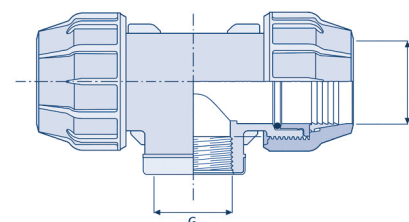

## COMPRESSION TEE MALE

TRÓJNIK Z GWINTEM ZEWNĘTRZNYM

Size Wymiar D x G	Code Kod	PN (bar)	Package (pcs.) Paczka (szt.)	Box (pcs.) Karton (szt.)	Weight Waga (g)
16 mm x 1/2"	ZTGZ016012	16	20	240	52
20 mm x 1/2"	ZTGZ020012	16	20	140	82
20 mm x 3/4"	ZTGZ020034	16	20	140	82
25 mm x 3/4"	ZTGZ025034	16	10	100	122
25 mm x 1"	ZTGZ025001	16	10	100	122
32 mm x 1"	ZTGZ032001	16	10	60	190
32 mm x 1 1/4"	ZTGZ032114	16	10	60	190
40 mm x 1 1/4"	ZTGZ040114	16	5	30	322
40 mm x 1 1/2"	ZTGZ040112	16	5	30	322
50 mm x 1 1/2"	ZTGZ050112	16	5	20	490
50 mm x 2"	ZTGZ050002	16	5	20	490
63 mm x 2"	ZTGZ063002	16	4	12	775
63 mm x 2 1/2"	ZTGZ063212	16	4	12	775
75 mm x 2 1/2"	ZTGZ075212	10	1	10	790
90 mm x 3"	ZTGZ090003	10	1	6	1800
110 mm x 4"	ZTGZ110004	10	1	3	2523

## COMPRESSION TEE FEMALE

TRÓJNIK Z GWINTEM WEWNĘTRZNYM

Size Wymiar D x G	Code Kod	PN (bar)	Package (pcs.) Paczka (szt.)	Box (pcs.) Karton (szt.)	Weight Waga (g)
16 mm x 3/8"	ZTGW016038	16	20	240	55
16 mm x 1/2"	ZTGW016012	16	20	240	48
20 mm x 1/2"	ZTGW020012	16	20	140	85
20 mm x 3/4"	ZTGW020034	16	20	140	85
25 mm x 1/2"	ZTGW025012	16	10	100	127
25 mm x 3/4"	ZTGW025034	16	10	100	127
25 mm x 1"	ZTGW025001	16	10	100	127
32 mm x 1/2"	ZTGW032012	16	10	60	195
32 mm x 3/4"	ZTGW032034	16	10	60	195
32 mm x 1"	ZTGW032001	16	10	60	195
32 mm x 1 1/4"	ZTGW032114	16	10	50	195
40 mm x 1"	ZTGW040001	16	5	30	322
40 mm x 1 1/4"	ZTGW040114	16	5	30	322
40 mm x 1 1/2"	ZTGW040112	16	5	30	322
50 mm x 1 1/2"	ZTGW050112	16	5	20	510
50 mm x 2"	ZTGW050002	16	5	20	510
63 mm x 2"	ZTGW063002	16	4	12	801
63 mm x 2 1/2"	ZTGW063212	16	4	12	801
75 mm x 2 1/2"	ZTGW075212	10	1	10	1270
90 mm x 3"	ZTGW090003	10	1	6	1882
110 mm x 4"	ZTGW110004	10	1	3	2780