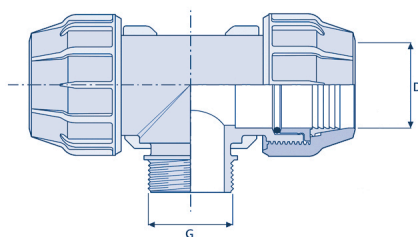

## COMPRESSION TEE MALE

TRÓJNIK Z GWINTEM ZEWNĘTRZNYM

Size Wymiar D x G	Code Kod	PN (bar)	Package (pcs.) Paczka (szt.)	Box (pcs.) Karton (szt.)	Weight Waga (g)
16 mm x 1/2"	ZTGZ016012	16	20	240	52
20 mm x 1/2"	ZTGZ020012	16	20	140	82
20 mm x 3/4"	ZTGZ020034	16	20	140	82
25 mm x 3/4"	ZTGZ025034	16	10	100	122
25 mm x 1"	ZTGZ025001	16	10	100	122
32 mm x 1"	ZTGZ032001	16	10	60	190
32 mm x 1 1/4"	ZTGZ032114	16	10	60	190
40 mm x 1 1/4"	ZTGZ040114	16	5	30	322
40 mm x 1 1/2"	ZTGZ040112	16	5	30	322
50 mm x 1 1/2"	ZTGZ050112	16	5	20	490
50 mm x 2"	ZTGZ050002	16	5	20	490
63 mm x 2"	ZTGZ063002	16	4	12	775
63 mm x 2 1/2"	ZTGZ063212	16	4	12	775
75 mm x 2 1/2"	ZTGZ075212	10	1	10	790
90 mm x 3"	ZTGZ090003	10	1	6	1800
110 mm x 4"	ZTGZ110004	10	1	3	2523

## COMPRESSION TEE FEMALE

TRÓJNIK Z GWINTEM WEWNĘTRZNYM

Size Wymiar D x G	Code Kod	PN (bar)	Package (pcs.) Paczka (szt.)	Box (pcs.) Karton (szt.)	Weight Waga (g)
16 mm x 3/8"	ZTGW016038	16	20	240	55
16 mm x 1/2"	ZTGW016012	16	20	240	48
20 mm x 1/2"	ZTGW020012	16	20	140	85
20 mm x 3/4"	ZTGW020034	16	20	140	85
25 mm x 1/2"	ZTGW025012	16	10	100	127
25 mm x 3/4"	ZTGW025034	16	10	100	127
25 mm x 1"	ZTGW025001	16	10	100	127
32 mm x 1/2"	ZTGW032012	16	10	60	195
32 mm x 3/4"	ZTGW032034	16	10	60	195
32 mm x 1"	ZTGW032001	16	10	60	195
32 mm x 1 1/4"	ZTGW032114	16	10	50	195
40 mm x 1"	ZTGW040001	16	5	30	322
40 mm x 1 1/4"	ZTGW040114	16	5	30	322
40 mm x 1 1/2"	ZTGW040112	16	5	30	322
50 mm x 1 1/2"	ZTGW050112	16	5	20	510
50 mm x 2"	ZTGW050002	16	5	20	510
63 mm x 2"	ZTGW063002	16	4	12	801
63 mm x 2 1/2"	ZTGW063212	16	4	12	801
75 mm x 2 1/2"	ZTGW075212	10	1	10	1270
90 mm x 3"	ZTGW090003	10	1	6	1882
110 mm x 4"	ZTGW110004	10	1	3	2780