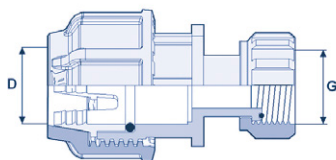

COMPRESSION FLANGE ADAPTOR

ZŁĄCZKA KOŁNIERZOWA

Size Wymiar D x DN	Code Kod	Package (pcs.) Paczka (szt.)	Box (pcs.) Karton (szt.)	Weight Waga (g)
50 mm x DN 40	ZTK050040	1	12	1033
63 mm x DN 50	ZTK063050	1	10	1217
75 mm x DN 65	ZTK075065	1	5	1843
75 mm x DN 80	ZTK075080	1	5	2516
90 mm x DN 80	ZTK090080	1	3	2207
90 mm x DN 100	ZTK090100	1	3	3190
110 mm x DN 100	ZTK110100	1	2	2635

COMPRESSION ADAPTOR WITH THE NUT

ZŁĄCZKA Z KORKIEM

Size Wymiar D x G	Code Kod	PN (bar)	Package (pcs.) Paczka (szt.)	Box (pcs.) Karton (szt.)	Weight Waga (g)
25 mm x 1"	ZZK025001	16	200	10	70
32 mm x 1"	ZZK032001	16	140	10	105