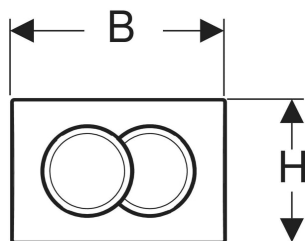

Przycisk uruchamiający Geberit Delta01 do spłukiwania dwudzielnego, okrągły

Ilustracja przykładowa

PRZEZNACZENIE

- Do uruchamiania spłukiwania w spłuczkach podtynkowych Delta

CHARAKTERYSTYKA

- Uruchamianie z przodu

DANE TECHNICZNE

Maks. siła nacisku (N) 20 N
Kształt przycisku okrągły

ZAKRES DOSTAWY

- Ramka mocująca

- 2 popychacze
- Elementy mocujące

AKCESORIA

- Zestaw przedłużek Geberit do spłuczek podtynkowych Delta i Twinline

Nr art.	Kolor / Powierzchnia	Materiał	B cm	H cm	T cm
115.107.11.1	Biały-alpin	Tworzywo sztuczne	24.6	16.4	2.3
115.107.21.1	Chrom błyszczący	Tworzywo sztuczne	24.6	16.4	2.3
115.107.46.1	Chrom matowy	Tworzywo sztuczne	24.6	16.4	2.3