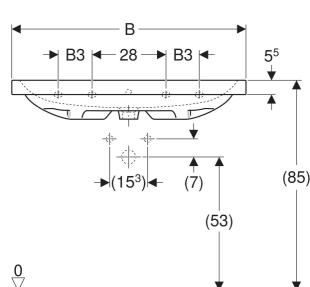

Umywalka Geberit iCon Light

Ilustracja przykładowa

CHARAKTERYSTYKA

- Możliwość osadzenia w blacie

DANE TECHNICZNE

Materiał Ceramika sanitarna

AKCESORIA

- Syfon z wkładem syfonującym Geberit do umywalki, wylot poziomy

- Odpływ umywalkowy Geberit, model oszczędzający przestrzeń, wąski, z naciskanym korkiem zaworu zewnętrznego
- Odpływ umywalkowy Geberit, model oszczędzający przestrzeń, wąski, z korkiem zaworu zewnętrznego uruchamianym za pomocą dźwigni
- Odpływ umywalkowy Geberit, model oszczędzający przestrzeń, wąski, ze swobodnym przepływem i pokrywą odpływu
- Elementy mocujące Geberit do umywalki
- Zdalne uruchamianie Geberit z cięgiem

INFO

- Do instalacji umywalki z szafką pod umywalkę niezbędne jest przyłącze umywalkowe Geberit, model oszczędzający przestrzeń. Patrz przegląd asortymentu – przyłącza umywalkowe Geberit iCon, model oszczędzający przestrzeń lub katalog online, akcesoria do umywalek
- Mix & Match: Artykuły o tej samej szerokości można dowolnie łączyć w seriach Geberit ONE, Acanto, iCon

Nr art.	Mix & Match	Kolor / Powierzchnia	Otwór na baterię	Przelew	B cm	B1 cm	B2 cm	B3 cm	Szerokość szafki pod umywalkę cm	H cm	T cm	T1 cm	Punkty mocowania
501.834.00.1	Tak	Biały	Na środku	Widoczny	60	54	30		59.2	15.5	48	11	2
501.834.00.2	Tak	Biały / KeraTect	Na środku	Widoczny	60	54	30		59.2	15.5	48	11	2
501.834.00.3 *	Tak	Biały	Bez	Widoczny	60	54	30		59.2	15.5	48	11	2