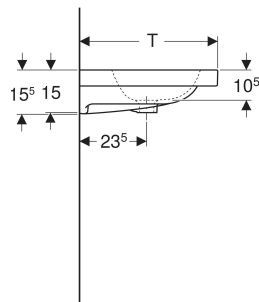

Umywalka Geberit iCon Light

Ilustracja przykładowa

CHARAKTERYSTYKA

- Możliwość osadzenia w blacie

DANE TECHNICZNE

Materiał Ceramika sanitarna

AKCESORIA

- Syfon z wkładem syfonującym Geberit do umywalki, wylot poziomy

- Odpływ umywalkowy Geberit, model oszczędzający przestrzeń, wąski, z naciskanym korkiem zaworu zewnętrznego
- Odpływ umywalkowy Geberit, model oszczędzający przestrzeń, wąski, z korkiem zaworu zewnętrznego uruchamianym za pomocą dźwigni
- Odpływ umywalkowy Geberit, model oszczędzający przestrzeń, wąski, ze swobodnym przepływem i pokrywą odpływu
- Elementy mocujące Geberit do umywalki
- Zdalne uruchamianie Geberit z cięgiem

INFO

- Do instalacji umywalki z szafką pod umywalkę niezbędne jest przyłącze umywalkowe Geberit, model oszczędzający przestrzeń. Patrz przegląd asortymentu – przyłącza umywalkowe Geberit iCon, model oszczędzający przestrzeń lub katalog online, akcesoria do umywalek
- Mix & Match: Artykuły o tej samej szerokości można dowolnie łączyć w seriach Geberit ONE, Acanto, iCon

Nr art.	Mix & Match	Kolor / Powierzchnia	Otwór na baterię	Przelew	B cm	B1 cm	B2 cm	B3 cm	Szerokość szafki pod umywalkę cm	H cm	T cm	T1 cm	Punkty mocowania
501.834.00.1	Tak	Biały	Na środku	Widoczny	60	54	30		59.2	15.5	48	11	2
501.834.00.2	Tak	Biały / KeraTect	Na środku	Widoczny	60	54	30		59.2	15.5	48	11	2
501.834.00.3 *	Tak	Biały	Bez	Widoczny	60	54	30		59.2	15.5	48	11	2