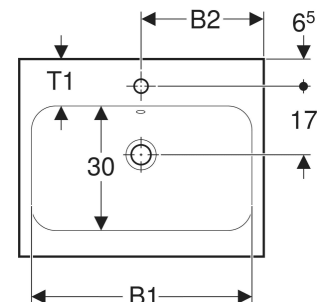

Umywalka Geberit iCon Light

Ilustracja przykładowa

CHARAKTERYSTYKA

- Możliwość osadzenia w blacie

DANE TECHNICZNE

Materiał Ceramika sanitarna

AKCESORIA

- Syfon z wkładem syfonującym Geberit do umywalki, wylot poziomy

- Odpływ umywalkowy Geberit, model oszczędzający przestrzeń, wąski, z naciskanym korkiem zaworu zewnętrznego
- Odpływ umywalkowy Geberit, model oszczędzający przestrzeń, wąski, z korkiem zaworu zewnętrznego uruchamianym za pomocą dźwigni
- Odpływ umywalkowy Geberit, model oszczędzający przestrzeń, wąski, ze swobodnym przepływem i pokrywą odpływu
- Elementy mocujące Geberit do umywalki
- Zdalne uruchamianie Geberit z cięgiem

INFO

- Do instalacji umywalki z szafką pod umywalkę niezbędne jest przyłącze umywalkowe Geberit, model oszczędzający przestrzeń. Patrz przegląd asortymentu – przyłącza umywalkowe Geberit iCon, model oszczędzający przestrzeń lub katalog online, akcesoria do umywalek
- Mix & Match: Artykuły o tej samej szerokości można dowolnie łączyć w seriach Geberit ONE, Acanto, iCon

Nr art.	Mix & Match	Kolor / Powierzchnia	Otwór na baterię	Przelew	B cm	B1 cm	B2 cm	B3 cm	Szerokość szafki pod umywalkę cm	H cm	T cm	T1 cm	Punkty mocowania
501.834.00.1	Tak	Biały	Na środku	Widoczny	60	54	30		59.2	15.5	48	11	2
501.834.00.2	Tak	Biały / KeraTect	Na środku	Widoczny	60	54	30		59.2	15.5	48	11	2
501.834.00.3 *	Tak	Biały	Bez	Widoczny	60	54	30		59.2	15.5	48	11	2