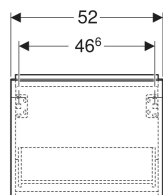

Szafka pod małą umywalkę Geberit iCon, z jedną szufladą

Ilustracja przykładowa

0

CHARAKTERYSTYKA

- Certyfikat FSC™ C134279
- Wiszący
- Z jedną szufladą
- Uchwyt do otwierania
- Szuflada z mechanizmem cichego domykania
- Wymienny uchwyt
- Szuflada bez otworu na syfon

- Wilgocioodporny
- Dostarczany wstępnie zmontowany

DANE TECHNICZNE

Materiał	Sprasowana trójwarstwowa płyta wiórowa
Maks. obciążenie szuflady	30 kg

ZAKRES DOSTAWY

- Szafka pod małą umywalkę
- Elementy mocujące

AKCESORIA

- Uchwyt Geberit
- Element gniazdka elektrycznego Geberit

Nr art.	Kolor / powierzchnia	B cm	Szerokość umywalki cm	H cm	T cm
502.302.01.1	Korpus i front: biały / lakierowany na wysoki połysk Uchwyt: biały / powlekany proszkowo, matowy	52	53	41.5	30.7
502.302.01.2	Korpus i front: biały / lakierowany na wysoki połysk Uchwyt: chromowany z połyskiem	52	53	41.5	30.7
502.302.01.3 *	Korpus i front: biały / lakierowany matowy Uchwyt: biały / powlekany proszkowo, matowy	52	53	41.5	30.7

<i>Nr art.</i>	<i>Kolor / powierzchnia</i>	<i>B cm</i>	<i>Szerokość umywalki cm</i>	<i>H cm</i>	<i>T cm</i>
502.302.JH.1	Korpus i front: dąb / melaminowa struktura drewna Uchwyt: lava / malowany proszkowo, matowy	52	53	41.5	30.7
502.302.JK.1	Korpus i front: lava / lakierowany matowy Uchwyt: lava / malowany proszkowo, matowy	52	53	41.5	30.7
502.302.JL.1 *	Korpus i front: szary piaskowy / lakierowany, wysoki połysk Uchwyt: szary piaskowy / malowany proszkowo, matowy	52	53	41.5	30.7
502.302.JR.1 *	Korpus i front: orzech hickory / melaminowa struktura drewna Uchwyt: lava / malowany proszkowo, matowy	52	53	41.5	30.7