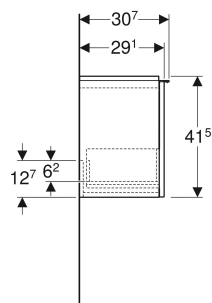

Szafka pod małą umywalkę Geberit iCon, z jedną szufladą

Ilustracja przykładowa

0

CHARAKTERYSTYKA

- Certyfikat FSC™ C134279
- Wiszący
- Z jedną szufladą
- Uchwyt do otwierania
- Szuflada z mechanizmem cichego domykania
- Wymienny uchwyt
- Szuflada bez otworu na syfon

- Wilgocioodporny
- Dostarczany wstępnie zmontowany

DANE TECHNICZNE

Materiał	Sprasowana trójwarstwowa płyta wiórowa
Maks. obciążenie szuflady	30 kg

ZAKRES DOSTAWY

- Szafka pod małą umywalkę
- Elementy mocujące

AKCESORIA

- Uchwyt Geberit
- Element gniazdka elektrycznego Geberit

Nr art.	Kolor / powierzchnia	B cm	Szerokość umywalki cm	H cm	T cm
502.302.01.1	Korpus i front: biały / lakierowany na wysoki połysk Uchwyt: biały / powlekany proszkowo, matowy	52	53	41.5	30.7
502.302.01.2	Korpus i front: biały / lakierowany na wysoki połysk Uchwyt: chromowany z połyskiem	52	53	41.5	30.7
502.302.01.3 *	Korpus i front: biały / lakierowany matowy Uchwyt: biały / powlekany proszkowo, matowy	52	53	41.5	30.7

<i>Nr art.</i>	<i>Kolor / powierzchnia</i>	<i>B cm</i>	<i>Szerokość umywalki cm</i>	<i>H cm</i>	<i>T cm</i>
502.302.JH.1	Korpus i front: dąb / melaminowa struktura drewna Uchwyt: lava / malowany proszkowo, matowy	52	53	41.5	30.7
502.302.JK.1	Korpus i front: lava / lakierowany matowy Uchwyt: lava / malowany proszkowo, matowy	52	53	41.5	30.7
502.302.JL.1 *	Korpus i front: szary piaskowy / lakierowany, wysoki połysk Uchwyt: szary piaskowy / malowany proszkowo, matowy	52	53	41.5	30.7
502.302.JR.1 *	Korpus i front: orzech hickory / melaminowa struktura drewna Uchwyt: lava / malowany proszkowo, matowy	52	53	41.5	30.7