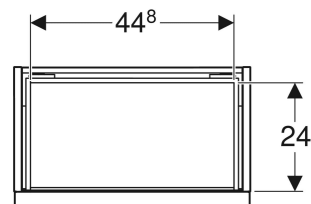

Szafka pod małą umywalkę Geberit iCon, z jedną szufladą

Ilustracja przykładowa

0

CHARAKTERYSTYKA

- Certyfikat FSC™ C134279
- Wiszący
- Z jedną szufladą
- Uchwyt do otwierania
- Szuflada z mechanizmem cichego domykania
- Wymienny uchwyt
- Szuflada bez otworu na syfon

- Wilgocioodporny
- Dostarczany wstępnie zmontowany

DANE TECHNICZNE

Materiał	Sprasowana trójwarstwowa płyta wiórowa
Maks. obciążenie szuflady	30 kg

ZAKRES DOSTAWY

- Szafka pod małą umywalkę
- Elementy mocujące

AKCESORIA

- Uchwyt Geberit
- Element gniazdka elektrycznego Geberit

Nr art.	Kolor / powierzchnia	B cm	Szerokość umywalki cm	H cm	T cm
502.302.01.1	Korpus i front: biały / lakierowany na wysoki połysk Uchwyt: biały / powlekany proszkowo, matowy	52	53	41.5	30.7
502.302.01.2	Korpus i front: biały / lakierowany na wysoki połysk Uchwyt: chromowany z połyskiem	52	53	41.5	30.7
502.302.01.3 *	Korpus i front: biały / lakierowany matowy Uchwyt: biały / powlekany proszkowo, matowy	52	53	41.5	30.7

<i>Nr art.</i>	<i>Kolor / powierzchnia</i>	<i>B cm</i>	<i>Szerokość umywalki cm</i>	<i>H cm</i>	<i>T cm</i>
502.302.JH.1	Korpus i front: dąb / melaminowa struktura drewna Uchwyt: lava / malowany proszkowo, matowy	52	53	41.5	30.7
502.302.JK.1	Korpus i front: lava / lakierowany matowy Uchwyt: lava / malowany proszkowo, matowy	52	53	41.5	30.7
502.302.JL.1 *	Korpus i front: szary piaskowy / lakierowany, wysoki połysk Uchwyt: szary piaskowy / malowany proszkowo, matowy	52	53	41.5	30.7
502.302.JR.1 *	Korpus i front: orzech hickory / melaminowa struktura drewna Uchwyt: lava / malowany proszkowo, matowy	52	53	41.5	30.7