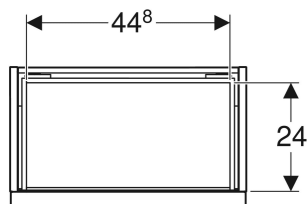

Szafka pod małą umywalkę Geberit iCon, z jedną szufladą

Ilustracja przykładowa

0

CHARAKTERYSTYKA

- Certyfikat FSC™ C134279
- Wiszący
- Z jedną szufladą
- Uchwyt do otwierania
- Szuflada z mechanizmem cichego domykania
- Wymienny uchwyt
- Szuflada bez otworu na syfon

- Wilgocioodporny
- Dostarczany wstępnie zmontowany

DANE TECHNICZNE

Materiał	Sprasowana trójwarstwowa płyta wiórowa
Maks. obciążenie szuflady	30 kg

ZAKRES DOSTAWY

- Szafka pod małą umywalkę
- Elementy mocujące

AKCESORIA

- Uchwyt Geberit
- Element gniazdka elektrycznego Geberit

Nr art.	Kolor / powierzchnia	B cm	Szerokość umywalki cm	H cm	T cm
502.302.01.1	Korpus i front: biały / lakierowany na wysoki połysk Uchwyt: biały / powlekany proszkowo, matowy	52	53	41.5	30.7
502.302.01.2	Korpus i front: biały / lakierowany na wysoki połysk Uchwyt: chromowany z połyskiem	52	53	41.5	30.7
502.302.01.3 *	Korpus i front: biały / lakierowany matowy Uchwyt: biały / powlekany proszkowo, matowy	52	53	41.5	30.7

<i>Nr art.</i>	<i>Kolor / powierzchnia</i>	<i>B cm</i>	<i>Szerokość umywalki cm</i>	<i>H cm</i>	<i>T cm</i>
502.302.JH.1	Korpus i front: dąb / melaminowa struktura drewna Uchwyt: lava / malowany proszkowo, matowy	52	53	41.5	30.7
502.302.JK.1	Korpus i front: lava / lakierowany matowy Uchwyt: lava / malowany proszkowo, matowy	52	53	41.5	30.7
502.302.JL.1 *	Korpus i front: szary piaskowy / lakierowany, wysoki połysk Uchwyt: szary piaskowy / malowany proszkowo, matowy	52	53	41.5	30.7
502.302.JR.1 *	Korpus i front: orzech hickory / melaminowa struktura drewna Uchwyt: lava / malowany proszkowo, matowy	52	53	41.5	30.7