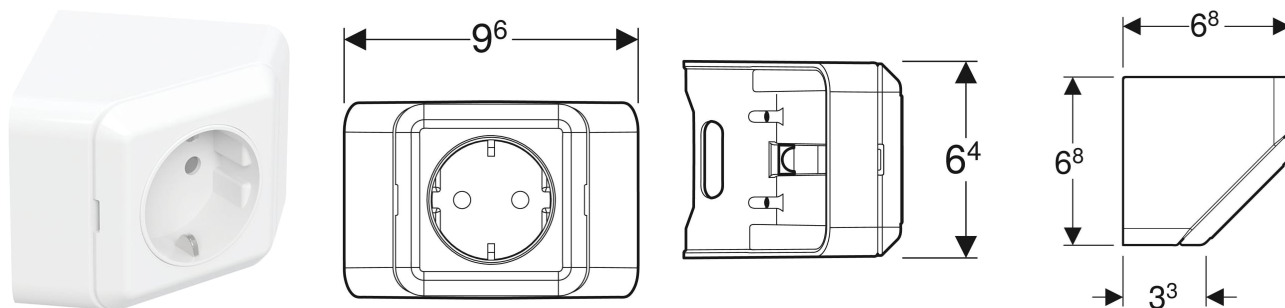

Element gniazdka elektrycznego Geberit ONE do szafki z lustrem

PRZEZNACZENIE

- Do szafek z lustrem Geberit ONE

DANE TECHNICZNE

Napięcie znamionowe
Częstotliwość sieciowa

230 V AC
50 Hz

ZAKRES DOSTAWY

- Element gniazdka elektrycznego
- Elementy mocujące

Nr art.	Gniazdko elektryczne	Liczba gniazdek elektrycznych
502.669.00.1	CEE 7/3 (Schuko)	1