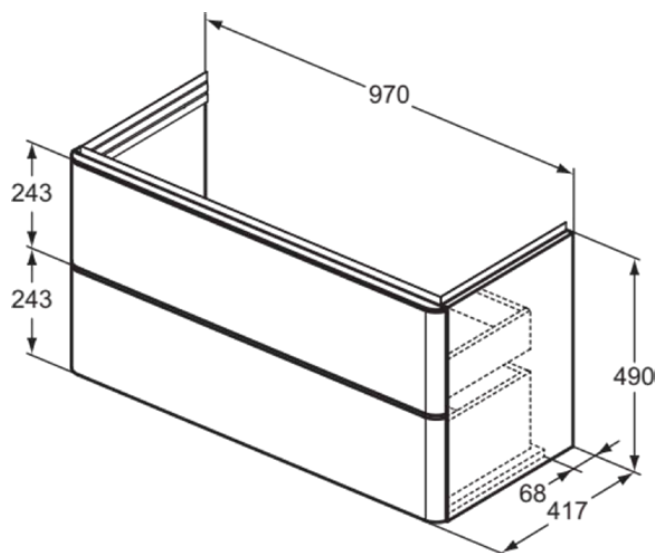

ADAPTO / STRADA II

T4302PB

ADAPTO / STRADA II | Szafka umywalkowa 970x417x490 mm w złoty dąb wykończeniu, 2 szuflady | Otwieranie Push-to-opem, Ciche zamknięcie, Zmontowane

Obraz i rysunek

Informacje ogólne

Rodzaj produktu:	Meble
Rodzaj produktu podrzędnego:	Szafka umywalkowa
Marka:	Ideal Standard
Nazwa zestawu:	ADAPTO / STRADA II
Projektant:	Ideal Standard
Kolor:	PB - Złoty Dąb
Efekt wykończenia powierzchni:	matowy
Wysokość (mm):	490
Szerokość (mm):	970
Długość / Wysunięcie (mm):	417
Metoda mocowania:	Zestaw montażowy
Waga netto (kg):	43.00
Kod EAN:	8014140459156

Cechy

Otwieranie Push-to-opem

Ciche zamknięcie

Zmontowane

[• Installation Guide](#)

[• Spare Parts List](#)

Specyfikacja produktu

Mechanizm zamykania:	Ciche zamykanie
Kod koloru:	PB
Opis koloru:	złoty dąb
Model narożny:	Nie
Nogi regulowane:	Nie
Materiał:	Drewno
Jakość materiału (struktura / korpus):	MFC (klasa E1)/MD
Liczba drzwi (łącznie):	0
Liczba drzwi, otwieranych lewostronnie:	0
Liczba drzwi, otwieranych prawostronnie:	0
Liczba szuflad (łącznie):	2
Liczba zewnętrznych szuflad:	2
Liczba wewnętrznych szuflad:	0
Liczba otwartych komór:	0
Liczba drzwi rolowanych:	0
Liczba półek:	0
Liczba drzwi przesuwanych:	0

ADAPTO / STRADA II

T4302PB

ADAPTO / STRADA II | Szafka umywalkowa 970x417x490 mm w złoty dąb wykończeniu, 2 szuflady | Otwieranie Push-to-open, Ciche zamknięcie, Zmontowane

Specyfikacja produktu

Liczba drzwi obrotowych:	0
Mechanizm otwierania:	Otwieranie przez naciśnięcie
Technologia PVD:	Nie
Drzwi dwustronne:	Nie
Model oszczędzający miejsce:	Nie
Efekt wykończenia powierzchni:	matowy
Sekcja z wycięciem:	Nie
Z oświetleniem wewnętrznym:	Nie
Z nogami:	Nie
Z gniazdem wtykowym:	Nie
Z blatem:	Nie
Materiał mocujący w zestawie:	Tak
Metoda mocowania:	Zestaw montażowy
Metoda montażu:	Ściana