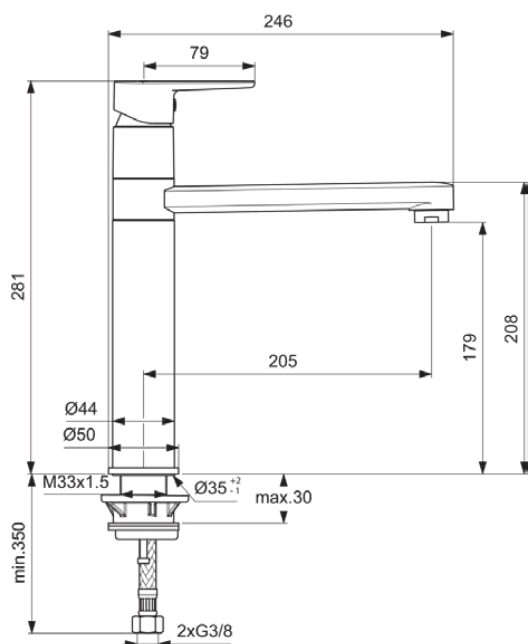

CERAFINE MODEL O

BC501AA

CERAFINE MODEL O | Bateria kuchenna 50x246x281 mm, 205 mm wysunięcie wylewki w chrom wykończeniu, 9 l/min (3 bar) | EasyFix, Technologia Click, EPD, FirmaFlow, SmartShine

Obraz i rysunek

Informacje ogólne

Rodzaj produktu:	Baterie kuchenne
Rodzaj produktu podrzędnego:	Bateria kuchenna
Marka:	Ideal Standard
Nazwa zestawu:	CERAFINE MODEL O
Projektant:	Ideal Standard
Kolor:	AA - Chrom
Efekt wykończenia powierzchni:	błyszczący
Wysokość (mm):	281
Szerokość (mm):	50
Długość / Wysunięcie (mm):	246
Metoda mocowania:	EasyFix
Waga netto (kg):	1.67
VVS:	705707304
Kod EAN:	3800861073284

Norma:	EN 248 DIN 4109 EN 817
Nazwa certyfikatu KIWA:	K99067

Specyfikacja produktu

Ilość rozet:	1
Ilość uchwytów:	1
Technologia BlueStart:	Nie
Kod koloru:	AA
Opis koloru:	chrom
Technologia Cool Body:	Nie
Wewnętrznie bezpieczny DVGW:	Nie
Technologia Easy-Fix:	Tak
Kartusz FirmaFlow:	Tak
Położenie uchwytu:	Górny

CERAFINE MODEL O

BC501AA

CERAFINE MODEL O | Bateria kuchenna 50x246x281 mm, 205 mm wysunięcie wylewki w chrom wykończeniu, 9 l/min (3 bar) | EasyFix, Technologia Click, EPD, FirmaFlow, SmartShine

Specyfikacja produktu