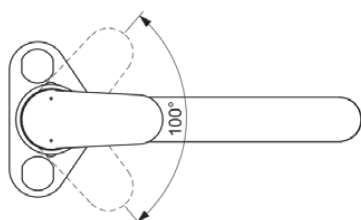

CERAFINE MODEL O

BC501AA

CERAFINE MODEL O | Bateria kuchenna 50x246x281 mm, 205 mm wysunięcie wylewki w chrom wykończeniu, 9 l/min (3 bar) | EasyFix, Technologia Click, EPD, FirmaFlow, SmartShine

Obraz i rysunek

Informacje ogólne

Rodzaj produktu:	Baterie kuchenne
Rodzaj produktu podrzędnego:	Bateria kuchenna
Marka:	Ideal Standard
Nazwa zestawu:	CERAFINE MODEL O
Projektant:	Ideal Standard
Kolor:	AA - Chrom
Efekt wykończenia powierzchni:	błyszczący
Wysokość (mm):	281
Szerokość (mm):	50
Długość / Wysunięcie (mm):	246
Metoda mocowania:	EasyFix
Waga netto (kg):	1.67
VVS:	705707304
Kod EAN:	3800861073284

CERAFINE MODEL O

BC501AA

CERAFINE MODEL O | Bateria kuchenna 50x246x281 mm, 205 mm wysunięcie wylewki w chrom wykończeniu, 9 l/min (3 bar) | EasyFix, Technologia Click, EPD, FirmaFlow, SmartShine

Specyfikacja produktu

Technologia IdealPure:	Nie
Model niskociśnieniowy:	Nie
Materiał:	Metal
Jakość materiału:	Mosiądz
Max. przepływ przy 3 bar (l):	9
Max. natężenie przepływu przy 3 bar (l) dla wszystkich wylotów:	9
Max. przepływ przy 3 bar (l) dla wylewki:	9
Max. ciśnienie robocze (bar):	10
Min. ciśnienie robocze (bar):	0.5
Technologia PVD:	Nie
Montaż przedokienny:	Nie
Kształt rozety:	Okrągły
SmartShine:	Tak
Rodzaj wylewki:	Rurkowe
Pokrywa powierzchni:	chromowany
Efekt wykończenia powierzchni:	błyszczący
Wylot kranu:	Aerator
Widoczność wylotu kranowego:	Widoczny
Ogranicznik temperatury:	Tak
Rodzaj klamki:	Dźwignia
Rodzaj kontroli temperatury:	Obsługa ręczna
Oszczędność wody:	Tak
Z zaworem zwrotnym:	Nie
Z jednostką przetaczającą:	Nie
Z rozetą(-ami):	Tak
Z regulatorem przepływu:	Nie
Z uchwytem(em/ami):	Tak
Z wylotem:	Tak
Z wyciąganą wylewką:	Nie
Metoda mocowania:	EasyFix
Metoda montażu:	Otwór na baterię