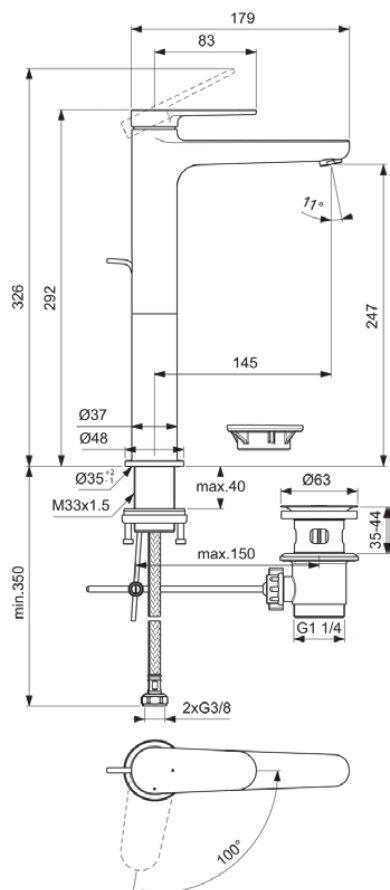

## BD774AA

CERAFINE O NUOVO | Bateria umywalkowa 48x184.5x292 mm, 145 mm wysunięcie wylewki w chrom wykończeniu, 3.8 l/min (3 bar), z odptywem | Prostownik przepływu, Technologia Blue Start, SmartShine

### Informacje ogólne

Rodzaj produktu:	Baterie umywalkowe
Rodzaj produktu podrzędnego:	Bateria umywalkowa
Marka:	Ideal Standard
Nazwa zestawu:	CERAFINE O NUOVO
Projektant:	Palomba Serafini Associati
Kolor:	AA - Chrom
Efekt wykończenia powierzchni:	błyszczący
Wysokość (mm):	292
Szerokość (mm):	48
Długość / Wysunięcie (mm):	184.5
Metoda mocowania:	Mocowanie trzpienia
Waga netto (kg):	1.93
Kod EAN:	3800861124832