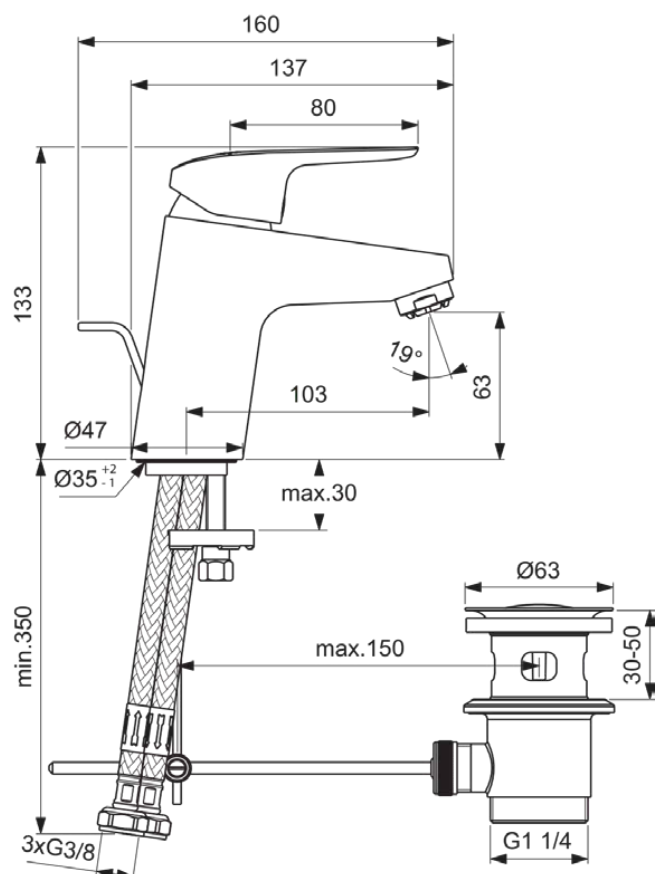

CERAFLEX

B1838AA

CERAFLEX | Bateria umywalkowa 47x160x133 mm, 101 mm wysunięcie wylewki w chrom wykończeniu, 6 l/min (3 bar), z odpływem | EasyFix, Prostownik przepływu, Technologia Click, EPD, FirmaFlow, SmartShine

Obraz i rysunek

Informacje ogólne

Rodzaj produktu:	Baterie umywalkowe
Rodzaj produktu podrzędnego:	Bateria umywalkowa
Marka:	Ideal Standard
Nazwa zestawu:	CERAFLEX
Projektant:	Artefakt
Kolor:	AA - Chrom
Efekt wykończenia powierzchni:	błyszczący
Wysokość (mm):	133
Szerokość (mm):	47
Długość / Wysunięcie (mm):	160
Metoda mocowania:	EasyFix
Waga netto (kg):	1.68
Kod EAN:	3800861060437