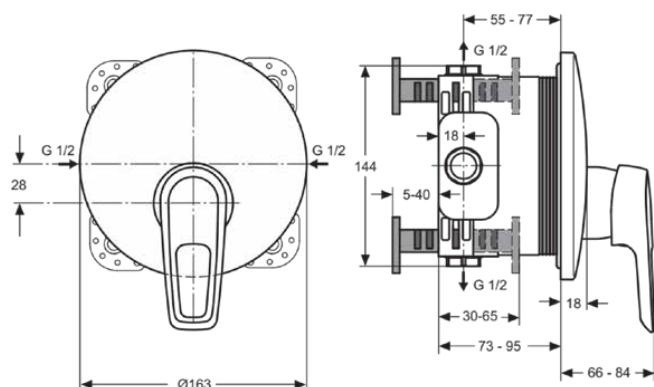

CERAMIX BLUE

A5666AA

CERAMIX BLUE | Bateria prysznicowa podtynkowa 163x66x199 mm w chrom wykończeniu, Kit 1 required (A1000), 25 l/min (3 bar) | Technologia Click, EPD, SmartShine

Obraz i rysunek

Informacje ogólne

Rodzaj produktu:	Baterie prysznicowe
Rodzaj produktu podrzędnego:	Bateria prysznicowa podtynkowa
Marka:	Ideal Standard
Nazwa zestawu:	CERAMIX BLUE
Projektant:	Artefakt
Kolor:	AA - Chrom
Efekt wykończenia powierzchni:	błyszczący
Wysokość (mm):	199
Szerokość (mm):	163
Długość / Wysunięcie (mm):	66 - 84
Metoda mocowania:	Wymaga zestawu 1
Zalecany zestaw wbudowany:	A1000
Waga netto (kg):	0.94
Kod EAN:	4015413326476

Cechy

Technologia Click

EPD

SmartShine

- [EPD](#)
- [Declaration of Conformity](#)
- [Installation Guide](#)
- [Spare Parts List](#)

Standard produktu i certyfikaty

Nazwa raportu z testu BMPB: LGA 7312249-01

Specyfikacja produktu

Ilość rozet:	1
Ilość uchwytów:	1
Kod koloru:	AA
Opis koloru:	chrom
Technologia Cool Body:	Nie
Możliwość zamknięcia złączek:	Nie
Czas sputkiwania regulowany:	Nie
Położenie uchwytu:	Przód
Materiał:	Metal
Jakość materiału:	Mosiądz
Max. przepływ przy 3 bar (l):	25
Max. natężenie przepływu przy 3 bar (l) dla wszystkich wylotów:	25
Max. przepływ przy 3 bar (l) dla wylewki:	25