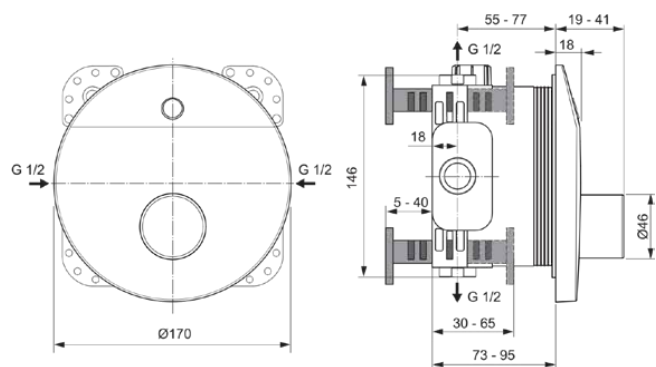

CERAPLUS

A6158AA

CERAPLUS | Bateria prysznicowa podtynkowa 170x19x170 mm w chrom wykończeniu, Kit 1 required (A1000), 11 l/min (3 bar) | Funkcja termostaticzna, Oszczędność wody i energii, SmartShine

Obraz i rysunek

Informacje ogólne

Rodzaj produktu:	Baterie prysznicowe
Rodzaj produktu podrzędnego:	Bateria prysznicowa podtynkowa
Marka:	Ideal Standard
Nazwa zestawu:	CERAPLUS
Projektant:	Artefakt
Kolor:	AA - Chrom
Efekt wykończenia powierzchni:	błyszczący
Wysokość (mm):	170
Szerokość (mm):	170
Długość / Wysunięcie (mm):	19 - 41
Metoda mocowania:	Wymaga zestawu 1
Zalecany zestaw wbudowany:	A1000
Waga netto (kg):	2.26
Kod EAN:	4015413332743

Cechy

Funkcja termostaticzna

Oszczędność wody i energii

SmartShine

- [Maintenance Guide](#)
- [Declaration of Conformity](#)
- [Installation Guide](#)
- [Spare Parts List](#)

Standard produktu i certyfikaty

Nazwa raportu z testu BMPB: LGA: 57216363-01

Specyfikacja produktu

Ilość rozet:	1
Ilość uchwytów:	1
Kod koloru:	AA
Opis koloru:	chrom
Technologia Cool Body:	Nie
Możliwość zamknięcia złączek:	Nie
Czas spłukiwania regulowany:	Nie
Położenie uchwytu:	Przód
Materiał:	Metal
Materiał rozet(y):	Metal
Jakość materiału:	Mosiądz
Max. przepływ przy 3 bar (l):	11
Max. natężenie przepływu przy 3 bar (l) dla wszystkich wylotów:	11