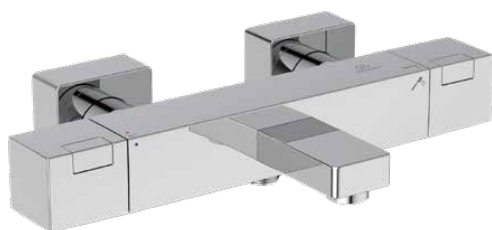

## A7538AA

Ceratherm C100 | Bateria wannowo-prysznicowa natynkowa 313x176x65 mm, 161 mm wysunięcie wylewki w chrom wykończeniu, 22.0 l/min (3 bar) | Funkcja termostaticzna, Oszczędność wody i energii, Technologia Cool Body, Blokada bezpieczeństwa, SmartShine

### Informacje ogólne

Rodzaj produktu:	Baterie wannowe i prysznicowe
Rodzaj produktu podrzędnego:	Bateria wannowo-prysznicowa natynkowa
Marka:	Ideal Standard
Nazwa zestawu:	Ceratherm C100
Projektant:	Ideal Standard
Kolor:	AA - Chrom
Efekt wykończenia powierzchni:	błyszczący
Wysokość (mm):	65
Szerokość (mm):	313
Długość / Wysunięcie (mm):	176
Metoda mocowania:	Złącze S
Waga netto (kg):	3.34
VVS:	722589304
Kod EAN:	4015413350174