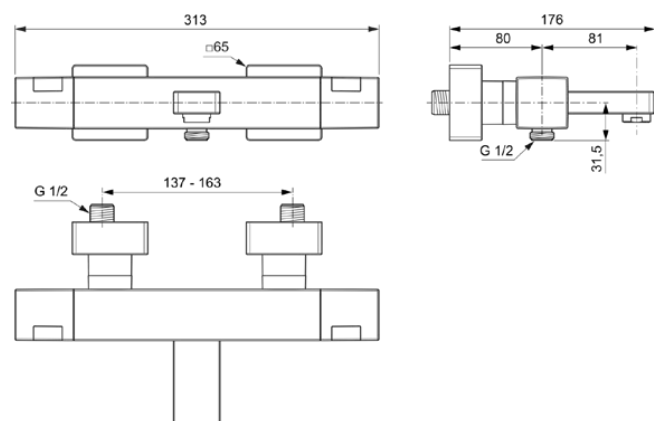

CERATHERM C100

A7538AA

Ceratherm C100 | Bateria wannowo-prysznicowa natynkowa 313x176x65 mm, 161 mm wysunięcie wylewki w chrom wykończeniu, 22.0 l/min (3 bar) | Funkcja termostaticzna, Oszczędność wody i energii, Technologia Cool Body, Blokada bezpieczeństwa, SmartShine

Obraz i rysunek

Informacje ogólne

Rodzaj produktu:	Baterie wannowe i prysznicowe
Rodzaj produktu podrzędnego:	Bateria wannowo-prysznicowa natynkowa
Marka:	Ideal Standard
Nazwa zestawu:	Ceratherm C100
Projektant:	Ideal Standard
Kolor:	AA - Chrom
Efekt wykończenia powierzchni:	błyszczący
Wysokość (mm):	65
Szerokość (mm):	313
Długość / Wysunięcie (mm):	176
Metoda mocowania:	Złącze S
Waga netto (kg):	3.34
VVS:	722589304
Kod EAN:	4015413350174

Cechy

	Funkcja termostaticzna		Oszczędność wody i energii
	Technologia Cool Body		Blokada bezpieczeństwa
	SmartShine		

- [EPD](#)
- [Installation Guide](#)
- [Spare Parts List](#)

Standard produktu i certyfikaty

Norma:	EN 1111
Nazwa certyfikatu ACS:	19 ACC LY 746_747

Specyfikacja produktu

Ilość rozet:	2
Ilość uchwytów:	2
Kod koloru:	AA
Opis koloru:	chrom
Technologia Cool Body:	Tak
Możliwość zamknięcia złączy:	Nie
Wewnętrznie bezpieczny DVGW:	Tak
Czas spłukiwania regulowany:	Nie
Zastosowanie uchwytu:	Kontrola objętości i temperatury
Położenie uchwytu:	Boczny