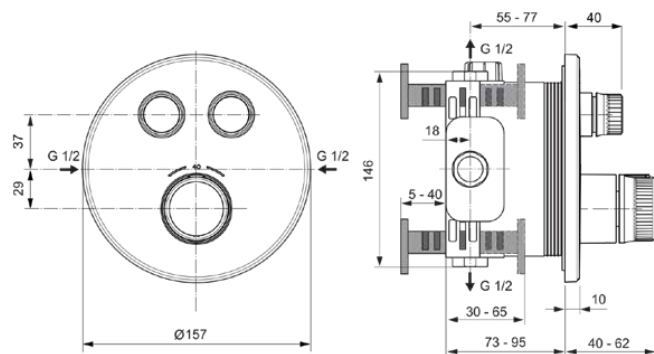

CERATHERM NAVIGO

A7296A2

CERATHERM NAVIGO | Bateria prysznicowa podtynkowa 157x40x157 mm w szczotkowane złoto wykończeniu, Kit 1 required (A1000), 18 l/min (3 bar) | Funkcja termostaticzna, Oszczędność wody i energii, Technologia PVD

Obraz i rysunek

Informacje ogólne

| | |
|--------------------------------|--------------------------------|
| Rodzaj produktu: | Baterie prysznicowe |
| Rodzaj produktu podrzędnego: | Bateria prysznicowa podtynkowa |
| Marka: | Ideal Standard |
| Nazwa zestawu: | CERATHERM NAVIGO |
| Projektant: | Ideal Standard |
| Kolor: | A2 - Szczotkowane Złoto |
| Efekt wykończenia powierzchni: | satyna |
| Wysokość (mm): | 157 |
| Szerokość (mm): | 157 |
| Długość / Wysunięcie (mm): | 40 - 62 |
| Metoda mocowania: | Wymaga zestawu 1 |
| Zalecany zestaw wbudowany: | A1000 |
| Waga netto (kg): | 2.01 |
| Kod EAN: | 4015413349529 |

Specyfikacja produktu

| | |
|---|--------------------|
| Ilość rozet: | 1 |
| Ilość uchwytów: | 3 |
| Kod koloru: | A2 |
| Opis koloru: | szczotkowane złoto |
| Technologia Cool Body: | Nie |
| Możliwość zamknięcia złączek: | Nie |
| Czas spłukiwania regulowany: | Nie |
| Położenie uchwytu: | Przód |
| Materiał: | Metal |
| Materiał rozet(y): | Mosiądz |
| Jakość materiału: | Mosiądz |
| Max. przepływ przy 3 bar (l): | 18 |
| Max. natężenie przepływu przy 3 bar (l) dla wszystkich wylotów: | 18 |
| Max. przepływ przy 3 bar (l) dla wylewki: | 18 |