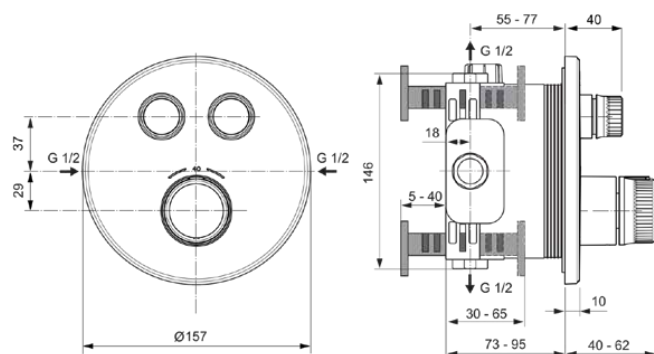

CERATHERM NAVIGO

A7296GN

CERATHERM NAVIGO | Bateria prysznicowa podtynkowa 157x40x157 mm w srebrna burza wykończeniu, Kit 1 required (A1000), 18 l/min (3 bar) | Funkcja termostatyczna, Oszczędność wody i energii, Technologia PVD

Obraz i rysunek

Informacje ogólne

Rodzaj produktu:	Baterie prysznicowe
Rodzaj produktu podrzędnego:	Bateria prysznicowa podtynkowa
Marka:	Ideal Standard
Nazwa zestawu:	CERATHERM NAVIGO
Projektant:	Ideal Standard
Kolor:	GN - Srebrna Burza
Efekt wykończenia powierzchni:	satyna
Wysokość (mm):	157
Szerokość (mm):	157
Długość / Wysunięcie (mm):	40 - 62
Metoda mocowania:	Wymaga zestawu 1
Zalecany zestaw wbudowany:	A1000
Waga netto (kg):	2.01
Kod EAN:	4015413349482

Specyfikacja produktu

Ilość rozet:	1
Ilość uchwytów:	3
Kod koloru:	GN
Opis koloru:	srebrna burza
Technologia Cool Body:	Nie
Możliwość zamknięcia złączek:	Nie
Czas spłukiwania regulowany:	Nie
Położenie uchwytu:	Przód
Materiał:	Metal
Materiał rozet(y):	Mosiądz
Jakość materiału:	Mosiądz
Max. przepływ przy 3 bar (l):	18
Max. natężenie przepływu przy 3 bar (l) dla wszystkich wylotów:	18
Max. przepływ przy 3 bar (l) dla wylewki:	18

Specyfikacja produktu

Max. ciśnienie robocze (bar):	10
Min. ciśnienie robocze (bar):	0.5
Złączki S z redukcją hałasu:	Nie
Technologia PVD:	Tak
Kształt rozety:	Okrągły
Pokrywa powierzchni:	PVD
Efekt wykończenia powierzchni:	satyna
Ogranicznik temperatury:	Tak
Termostatyczny:	Tak
Rodzaj kontroli temperatury:	Termostatyczny
Z szybkozłączkami S:	Nie
Z rozetą(-ami):	Tak
Z uchwytem(em/ami):	Tak
Zestaw z prysznicem ręcznym:	Nie
Z deszczownicą:	Nie
Z uszczelką filcową:	Tak
Z zestawem prysznicowym:	Nie
Metoda mocowania:	Wymaga zestawu 1
Metoda montażu:	Ścienny / do zabudowy