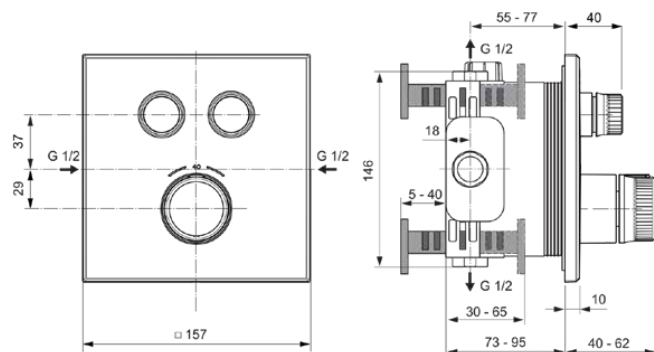

CERATHERM NAVIGO

A7302A2

CERATHERM NAVIGO | Bateria prysznicowa podtynkowa 157x40x157 mm w szczotkowane złoto wykończeniu, Kit 1 required (A1000), 18 l/min (3 bar) | Funkcja termostatyczna, Oszczędność wody i energii, Technologia PVD

Obraz i rysunek

Informacje ogólne

Rodzaj produktu:	Baterie prysznicowe
Rodzaj produktu podrzędnego:	Bateria prysznicowa podtynkowa
Marka:	Ideal Standard
Nazwa zestawu:	CERATHERM NAVIGO
Projektant:	Ideal Standard
Kolor:	A2 - Szczotkowane Złoto
Efekt wykończenia powierzchni:	satyna
Wysokość (mm):	157
Szerokość (mm):	157
Długość / Wysunięcie (mm):	40 - 62
Metoda mocowania:	Wymaga zestawu 1
Zalecany zestaw wbudowany:	A1000
Waga netto (kg):	2.10
Kod EAN:	4015413349543

Specyfikacja produktu

Ilość rozet:	1
Ilość uchwytów:	3
Kod koloru:	A2
Opis koloru:	szczotkowane złoto
Technologia Cool Body:	Nie
Możliwość zamknięcia złączek:	Nie
Czas spłukiwania regulowany:	Nie
Położenie uchwytu:	Przód
Materiał:	Metal
Materiał rozet(y):	Mosiądz
Jakość materiału:	Mosiądz
Max. przepływ przy 3 bar (l):	18
Max. natężenie przepływu przy 3 bar (l) dla wszystkich wylotów:	18
Max. przepływ przy 3 bar (l) dla wylewki:	18

Specyfikacja produktu

Max. ciśnienie robocze (bar):	10
Min. ciśnienie robocze (bar):	0.5
Złączki S z redukcją hałasu:	Nie
Technologia PVD:	Tak
Kształt rozety:	Kwadrat
Pokrywa powierzchni:	PVD
Efekt wykończenia powierzchni:	satyna
Ogranicznik temperatury:	Tak
Termostatyczny:	Tak
Rodzaj kontroli temperatury:	Termostatyczny
Z szybkozłączkami S:	Nie
Z rozetą(-ami):	Tak
Z uchwytem(em/ami):	Tak
Zestaw z prysznicem ręcznym:	Nie
Z deszczownicą:	Nie
Z uszczelką filcową:	Tak
Z zestawem prysznicowym:	Nie
Metoda mocowania:	Wymaga zestawu 1
Metoda montażu:	Ścienny / do zabudowy