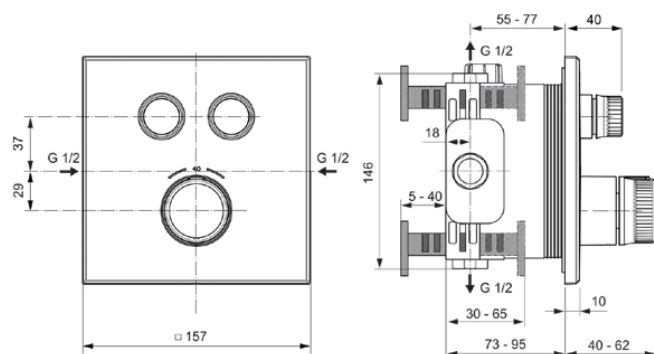

CERATHERM NAVIGO

A7302A5

CERATHERM NAVIGO | Bateria prysznicowa podtynkowa 157x40x157 mm w magnetyczny szary wykończeniu, Kit 1 required (A1000), 18 l/min (3 bar) | Funkcja termostatyczna, Oszczędność wody i energii, Technologia PVD

Obraz i rysunek

Informacje ogólne

Rodzaj produktu:	Baterie prysznicowe
Rodzaj produktu podrzędnego:	Bateria prysznicowa podtynkowa
Marka:	Ideal Standard
Nazwa zestawu:	CERATHERM NAVIGO
Projektant:	Ideal Standard
Kolor:	A5 - Magnetyczny Szary
Efekt wykończenia powierzchni:	satyna
Wysokość (mm):	157
Szerokość (mm):	157
Długość / Wysunięcie (mm):	40 - 62
Metoda mocowania:	Wymaga zestawu 1
Zalecany zestaw wbudowany:	A1000
Waga netto (kg):	2.10
Kod EAN:	4015413349581

Specyfikacja produktu

Ilość rozet:	1
Ilość uchwytów:	3
Kod koloru:	A5
Opis koloru:	magnetyczny szary
Technologia Cool Body:	Nie
Możliwość zamknięcia złączek:	Nie
Czas spłukiwania regulowany:	Nie
Położenie uchwytu:	Przód
Materiał:	Metal
Materiał rozet(y):	Mosiądz
Jakość materiału:	Mosiądz
Max. przepływ przy 3 bar (l):	18
Max. natężenie przepływu przy 3 bar (l) dla wszystkich wylotów:	18
Max. przepływ przy 3 bar (l) dla wylewki:	18

Specyfikacja produktu

Max. ciśnienie robocze (bar):	10
Min. ciśnienie robocze (bar):	0.5
Złączki S z redukcją hałasu:	Nie
Technologia PVD:	Tak
Kształt rozety:	Kwadrat
Pokrywa powierzchni:	PVD
Efekt wykończenia powierzchni:	satyna
Ogranicznik temperatury:	Tak
Termostatyczny:	Tak
Rodzaj kontroli temperatury:	Termostatyczny
Z szybkozłączkami S:	Nie
Z rozetą(-ami):	Tak
Z uchwytem(em/ami):	Tak
Zestaw z prysznicem ręcznym:	Nie
Z deszczownicą:	Nie
Z uszczelką filcową:	Tak
Z zestawem prysznicowym:	Nie
Metoda mocowania:	Wymaga zestawu 1
Metoda montażu:	Ścienny / do zabudowy