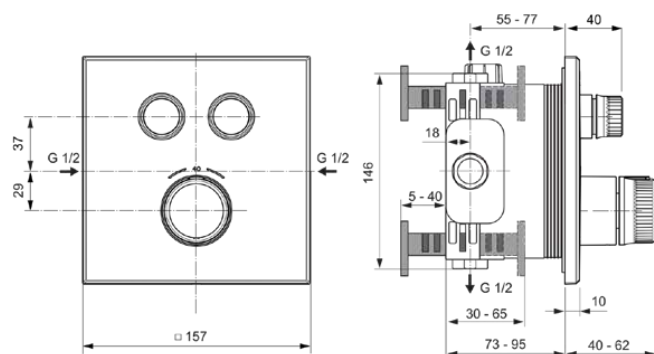

CERATHERM NAVIGO

A7302GN

CERATHERM NAVIGO | Bateria prysznicowa podtynkowa 157x40x157 mm w srebrna burza wykończeniu, Kit 1 required (A1000), 18 l/min (3 bar) | Funkcja termostatyczna, Oszczędność wody i energii, Technologia PVD

Obraz i rysunek

Informacje ogólne

Rodzaj produktu:	Baterie prysznicowe
Rodzaj produktu podrzędnego:	Bateria prysznicowa podtynkowa
Marka:	Ideal Standard
Nazwa zestawu:	CERATHERM NAVIGO
Projektant:	Ideal Standard
Kolor:	GN - Srebrna Burza
Efekt wykończenia powierzchni:	satyna
Wysokość (mm):	157
Szerokość (mm):	157
Długość / Wysunięcie (mm):	40 - 62
Metoda mocowania:	Wymaga zestawu 1
Zalecany zestaw wbudowany:	A1000
Waga netto (kg):	2.10
Kod EAN:	4015413349505

Specyfikacja produktu

Ilość rozet:	1
Ilość uchwytów:	3
Kod koloru:	GN
Opis koloru:	srebrna burza
Technologia Cool Body:	Nie
Możliwość zamknięcia złączek:	Nie
Czas spłukiwania regulowany:	Nie
Położenie uchwytu:	Przód
Materiał:	Metal
Materiał rozet(y):	Mosiądz
Jakość materiału:	Mosiądz
Max. przepływ przy 3 bar (l):	18
Max. natężenie przepływu przy 3 bar (l) dla wszystkich wylotów:	18
Max. przepływ przy 3 bar (l) dla wylewki:	18

Specyfikacja produktu

Max. ciśnienie robocze (bar):	10
Min. ciśnienie robocze (bar):	0.5
Złączki S z redukcją hałasu:	Nie
Technologia PVD:	Tak
Kształt rozety:	Kwadrat
Pokrywa powierzchni:	PVD
Efekt wykończenia powierzchni:	satyna
Ogranicznik temperatury:	Tak
Termostatyczny:	Tak
Rodzaj kontroli temperatury:	Termostatyczny
Z szybkozłączkami S:	Nie
Z rozetą(-ami):	Tak
Z uchwytem(em/ami):	Tak
Zestaw z prysznicem ręcznym:	Nie
Z deszczownicą:	Nie
Z uszczelką filcową:	Tak
Z zestawem prysznicowym:	Nie
Metoda mocowania:	Wymaga zestawu 1
Metoda montażu:	Ścienny / do zabudowy