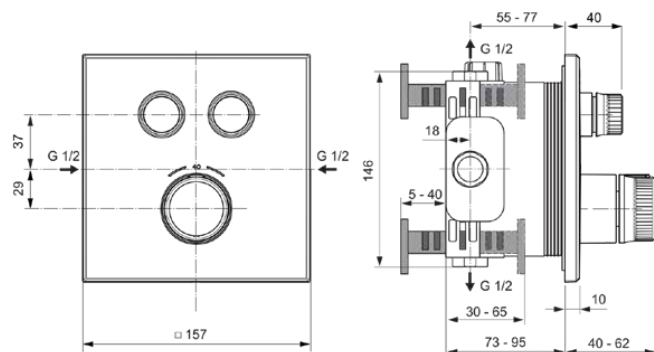

CERATHERM NAVIGO

A7302XG

CERATHERM NAVIGO | Bateria prysznicowa podtynkowa 157x40x157 mm w matowa czerni wykończeniu, Kit 1 required (A1000), 18 l/min (3 bar) | Funkcja termostatyczna, Oszczędność wody i energii

Obraz i rysunek

Informacje ogólne

Rodzaj produktu:	Baterie prysznicowe
Rodzaj produktu podrzędnego:	Bateria prysznicowa podtynkowa
Marka:	Ideal Standard
Nazwa zestawu:	CERATHERM NAVIGO
Projektant:	Ideal Standard
Kolor:	XG - Matowa Czerni
Efekt wykończenia powierzchni:	matowy
Wysokość (mm):	157
Szerokość (mm):	157
Długość / Wysunięcie (mm):	40 - 62
Metoda mocowania:	Wymaga zestawu 1
Zalecany zestaw wbudowany:	A1000
Waga netto (kg):	1.63
Kod EAN:	4015413356398

Cechy

Funkcja termostatyczna

Oszczędność wody i energii

[• Installation Guide](#)

[• Spare Parts List](#)

Specyfikacja produktu

Ilość rozet:	1
Ilość uchwytów:	3
Kod koloru:	XG
Opis koloru:	matowa czerni
Technologia Cool Body:	Nie
Możliwość zamknięcia złączek:	Nie
Czas spłukiwania regulowany:	Nie
Położenie uchwytu:	Przód
Materiał:	Metal
Materiał rozet(y):	Mosiądz
Jakość materiału:	Mosiądz
Max. przepływ przy 3 bar (l):	18
Max. natężenie przepływu przy 3 bar (l) dla wszystkich wylotów:	18
Max. przepływ przy 3 bar (l) dla wylewki:	18
Max. ciśnienie robocze (bar):	10
Min. ciśnienie robocze (bar):	0.5
Złączki S z redukcją hałasu:	Nie
Technologia PVD:	Nie
Kształt rozety:	Kwadrat
Pokrywa powierzchni:	pokryty