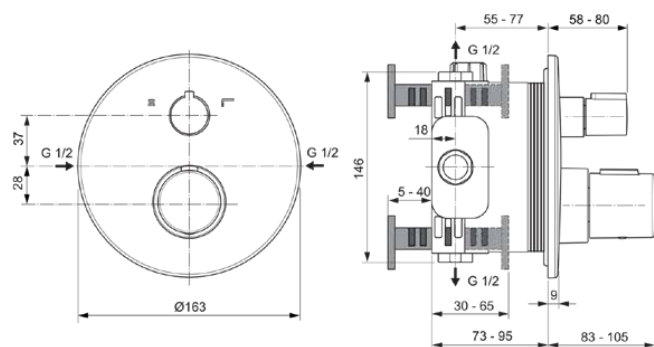

CERATHERM T100

A5814AA

CERATHERM T100 | Bateria wannowo-prysznicowa podtynkowa 163x83x163 mm w chrom wykończeniu, Kit 1 required (A1000), 23.0 l/min (3 bar) | Funkcja termostatyczna, Oszczędność wody i energii, Blokada bezpieczeństwa, SmartShine

Obraz i rysunek

Informacje ogólne

Rodzaj produktu:	Baterie wannowe i prysznicowe
Rodzaj produktu podrzędnego:	Bateria wannowo-prysznicowa podtynkowa
Marka:	Ideal Standard
Nazwa zestawu:	CERATHERM T100
Projektant:	Ideal Standard
Kolor:	AA - Chrom
Efekt wykończenia powierzchni:	błyszczący
Wysokość (mm):	163
Szerokość (mm):	163
Długość / Wysunięcie (mm):	83 - 105
Metoda mocowania:	Wymaga zestawu 1
Zalecany zestaw wbudowany:	A1000
Waga netto (kg):	1.70
Kod EAN:	4015413350280

• [Spare Parts List](#)

Standard produktu i certyfikaty

Norma:	EN 1111
Nazwa certyfikatu ACS:	20 ACC LY 100

Specyfikacja produktu

Ilość rozet:	1
Ilość uchwytów:	1
Kod koloru:	AA
Opis koloru:	chrom
Technologia Cool Body:	Nie
Możliwość zamknięcia złączek:	Nie
Czas sptukiwania regulowany:	Nie
Położenie uchwyty:	Przód
Materiał:	Metal
Materiał rozet(y):	Plastik
Jakość materiału:	Mosiądz
Max. przepływ przy 3 bar (l):	23.0