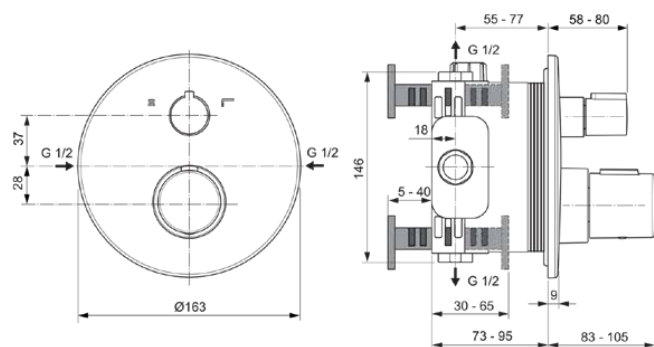

CERATHERM T100

A5814GN

CERATHERM T100 | Bateria wannowo-prysznicowa podtynkowa 163x83x163 mm w srebrna burza wykończeniu, Kit 1 required (A1000), 23.0 l/min (3 bar) | Funkcja termostatyczna, Oszczędność wody i energii, Blokada bezpieczeństwa, Technologia PVD

Obraz i rysunek

Informacje ogólne

Rodzaj produktu:	Baterie wannowe i prysznicowe
Rodzaj produktu podrzędnego:	Bateria wannowo-prysznicowa podtynkowa
Marka:	Ideal Standard
Nazwa zestawu:	CERATHERM T100
Projektant:	Ideal Standard
Kolor:	GN - Srebrna Burza
Efekt wykończenia powierzchni:	satyna
Wysokość (mm):	163
Szerokość (mm):	163
Długość / Wysunięcie (mm):	83 - 105
Metoda mocowania:	Wymaga zestawu 1
Zalecany zestaw wbudowany:	A1000
Waga netto (kg):	1.70
Kod EAN:	4015413350273

• Spare Parts List

Standard produktu i certyfikaty

Norma:	EN 1111
Nazwa certyfikatu ACS:	20 ACC LY 100

Specyfikacja produktu

Ilość rozet:	1
Ilość uchwytów:	1
Kod koloru:	GN
Opis koloru:	srebrna burza
Technologia Cool Body:	Nie
Możliwość zamknięcia złączek:	Nie
Czas sptukiwania regulowany:	Nie
Położenie uchwytu:	Przód
Materiał:	Metal
Materiał rozet(y):	Plastik
Jakość materiału:	Mosiądz
Max. przepływ przy 3 bar (l):	23.0