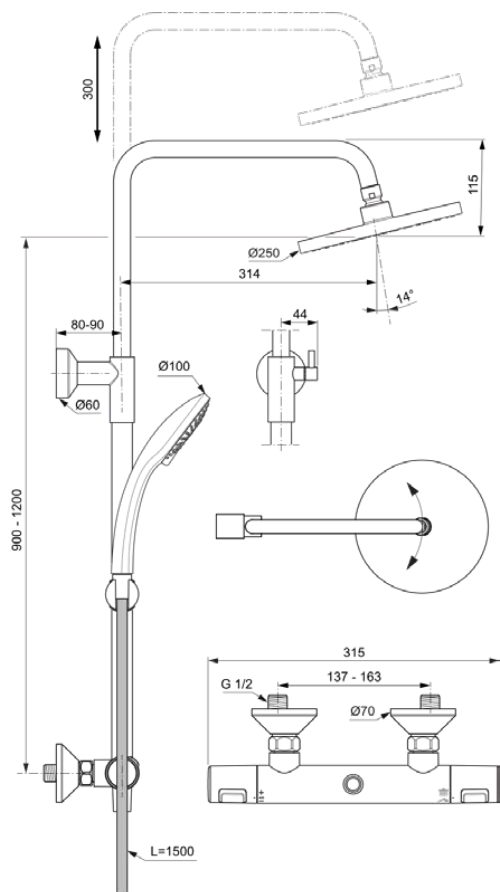

CERATHERM T25

A7700AA

CERATHERM T25 | Otwarty system prysznicowy 315x519x900 mm w chrom wykończeniu, 12.0 l/min (3 bar) | Funkcja termostatyczna, Oszczędność wody i energii, Technologia Cool Body, Blokada bezpieczeństwa

Obraz i rysunek

Informacje ogólne

Rodzaj produktu:	Systemy prysznicowe
Rodzaj produktu podrzędnego:	Otwarty system prysznicowy
Marka:	Ideal Standard
Nazwa zestawu:	CERATHERM T25
Projektant:	Ideal Standard
Kolor:	AA - Chrom
Efekt wykończenia powierzchni:	błyszczący
Wysokość (mm):	900 - 1200
Szerokość (mm):	315
Długość / Wysunięcie (mm):	519 - 529
Metoda mocowania:	Złącze S
Waga netto (kg):	3.76
Kod EAN:	4015413350723

Dołączone produkty

B9403AA:	IDEALRAIN Natrysk ręczny wielofunkcyjny 100x245.5 mm w chrom wykończeniu, 8 l/min (3 bar)
A3330AA:	IDEALRAIN Wąż prysznicowy 1600 mm w chrom wykończeniu
A861273AA:	MULTI SUITES - SPARE PARTS Prysznic górny 252x252x60 mm w chrom wykończeniu, 12 l/min (3 bar)