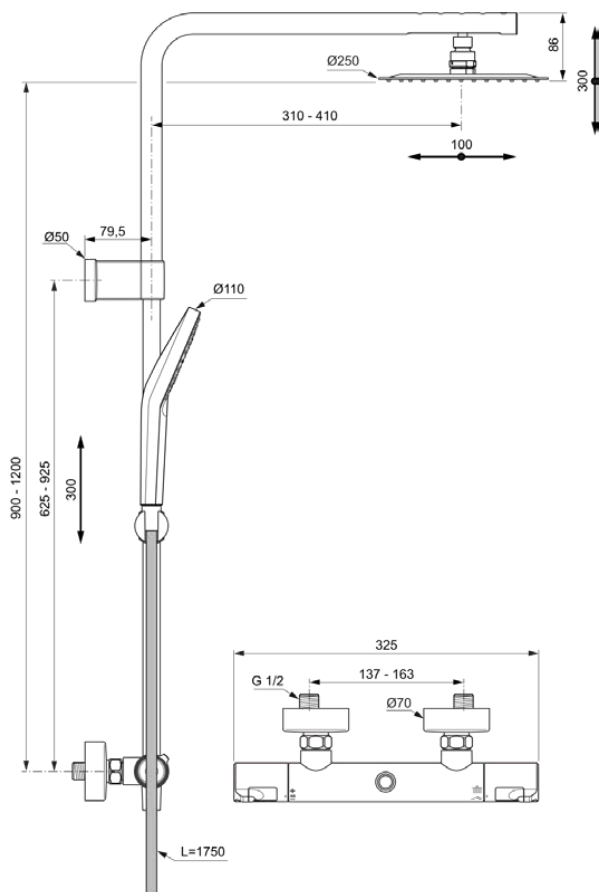

## Informacje ogólne

Rodzaj produktu:	Systemy prysznicowe
Rodzaj produktu podrzędnego:	Otwarty system prysznicowy
Marka:	Ideal Standard
Nazwa zestawu:	CERATHERM T50
Projektant:	Ideal Standard
Kolor:	AA - Chrom
Efekt wykończenia powierzchni:	błyszczący
Wysokość (mm):	900 - 1200
Szerokość (mm):	325
Długość / Wysunięcie (mm):	514.5 - 614.5
Metoda mocowania:	Złącze S
Waga netto (kg):	4.60
VVS:	722609864
Kod EAN:	4015413350747

## Dołączone produkty

B1759AA:	IDEALRAIN EVO JET   Natrysk ręczny wielofunkcyjny 125x248 mm w chrom wykończeniu, 8 l/min (3 bar)
BE175AA:	IDEALRAIN   Wąż prysznicowy 1750 mm w chrom wykończeniu
B0384MY:	IDEALRAIN LUXE   Prysznic górny 250x53x250 mm w stal nierdzewna wykończeniu, 12 l/min (3 bar)