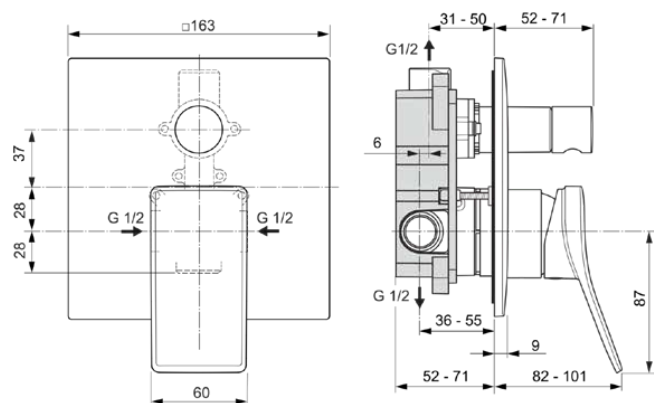

CONCA

A7377AA

CONCA | Bateria wannowo-prysznicowa podtynkowa 163x82x196.5 mm w chrom wykończeniu, Kit 1 required (A1300), 20.5 l/min (3 bar) | Technologia Click, EPD, SmartShine

Obraz i rysunek

Informacje ogólne

Rodzaj produktu:	Baterie wannowe i prysznicowe
Rodzaj produktu podrzędnego:	Bateria wannowo-prysznicowa podtynkowa
Marka:	Ideal Standard
Nazwa zestawu:	CONCA
Projektant:	Palomba Serafini Associati
Kolor:	AA - Chrom
Efekt wykończenia powierzchni:	błyszczący
Wysokość (mm):	196.5
Szerokość (mm):	163
Długość / Wysunięcie (mm):	82 - 101
Metoda mocowania:	Wymaga zestawu 1
Zalecany zestaw wbudowany:	A1300
Waga netto (kg):	0.96
Kod EAN:	3800861084846

Ilość rozet:	1
Ilość uchwytów:	1
Kod koloru:	AA
Opis koloru:	chrom
Technologia Cool Body:	Nie
Możliwość zamknięcia złączek:	Nie
Czas sptukiwania regulowany:	Nie
Położenie uchwytu:	Przód
Materiał:	Metal
Materiał rozet(y):	Plastik
Jakość materiału:	Mosiądz
Max. przepływ przy 3 bar (l):	20.5
Max. natężenie przepływu przy 3 bar (l) dla wszystkich wylotów:	20.5
Max. przepływ przy 3 bar (l) dla wylewki:	20.5
Max. ciśnienie robocze (bar):	10
Min. ciśnienie robocze (bar):	0.5

CONCA

A7377AA

CONCA | Bateria wannowo-prysznicowa podtynkowa 163x82x196.5 mm w chrom wykończeniu, Kit 1 required (A1300), 20.5 l/min (3 bar) | Technologia Click, EPD, SmartShine

Specyfikacja produktu

Złączki S z redukcją hałasu:	Nie
Technologia PVD:	Nie
Kształt rozety:	Kwadrat
SmartShine:	Tak
Pokrywa powierzchni:	chromowany
Efekt wykończenia powierzchni:	błyszczący
Ogranicznik temperatury:	Tak
Rodzaj klamki:	Dźwignia
Rodzaj kontroli temperatury:	Obsługa ręczna
Z szybkozłączkami S:	Nie
Z zaworem zwrotnym:	Nie
Z jednostką przetaczającą:	Tak
Z rozetą(-ami):	Tak
Z uchwytem(-ami):	Tak
Zestaw z prysznicem ręcznym:	Nie
Z deszczownicą:	Nie
Z uszczelką filcową:	Nie
Z zestawem prysznicowym:	Nie
Metoda mocowania:	Wymaga zestawu 1
Metoda montażu:	Ścienny / do zabudowy