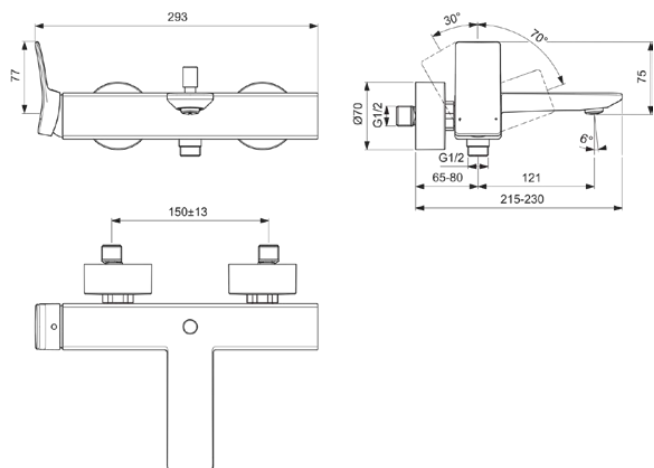

## BC762A5

CONCA | Bateria wannowo-prysznicowa natynkowa 293x215x112 mm, 186 mm wysunięcie wylewki w magnetyczny szary wykończeniu, 20.0 l/min (3 bar) | Technologia Click, EPD, FirmaFlow, Technologia PVD

### Informacje ogólne

Rodzaj produktu:	Baterie wannowe i prysznicowe
Rodzaj produktu podrzędnego:	Bateria wannowo-prysznicowa natynkowa
Marka:	Ideal Standard
Nazwa zestawu:	CONCA
Projektant:	Palomba Serafini Associati
Kolor:	A5 - Magnetyczny Szary
Efekt wykończenia powierzchni:	satyna
Wysokość (mm):	112
Szerokość (mm):	293
Długość / Wysunięcie (mm):	215 - 230
Metoda mocowania:	Złącze S
Waga netto (kg):	0.78
Kod EAN:	3800861085744