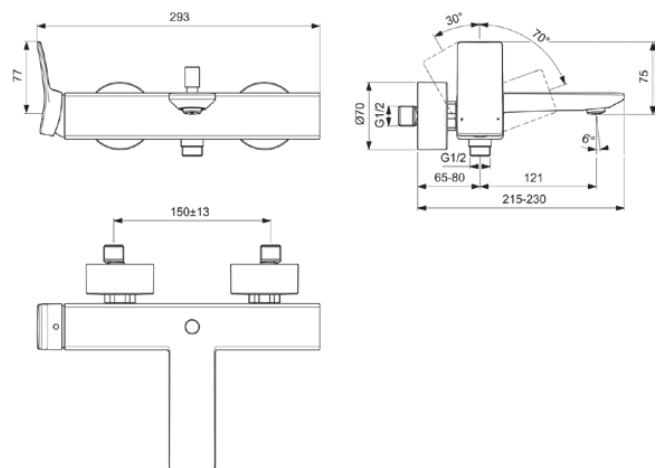

CONCA

BC762GN

CONCA | Bateria wannowo-prysznicowa natynkowa 293x215x112 mm, 186 mm wysunięcie wylewki w srebrna burza wykończeniu, 20.0 l/min (3 bar) | Technologia Click, EPD, FirmaFlow, Technologia PVD

Obraz i rysunek

Informacje ogólne

Rodzaj produktu:	Baterie wannowe i prysznicowe
Rodzaj produktu podrzędnego:	Bateria wannowo-prysznicowa natynkowa
Marka:	Ideal Standard
Nazwa zestawu:	CONCA
Projektant:	Palomba Serafini Associati
Kolor:	GN - Srebrna Burza
Efekt wykończenia powierzchni:	satyna
Wysokość (mm):	112
Szerokość (mm):	293
Długość / Wysunięcie (mm):	215 - 230
Metoda mocowania:	Złącze S
Waga netto (kg):	0.78
Kod EAN:	3800861085102

Specyfikacja produktu

Max. przepływ przy 3 bar (l):	20.0
Max. natężenie przepływu przy 3 bar (l) dla wszystkich wylotów:	13/20
Max. przepływ przy 3 bar (l) dla wylewki ręcznej:	13
Max. przepływ przy 3 bar (l) dla wylewki:	20
Max. ciśnienie robocze (bar):	10
Min. ciśnienie robocze (bar):	0.5
Złączki S z redukcją hałasu:	Nie
Technologia PVD:	Tak
Kształt rozety:	Okrągły
Gwint połączenia węża prysznicowego:	G 1/2
Model wylewki:	Stały
Rodzaj wylewki:	Korpus odlewany
Pokrywa powierzchni:	PVD
Efekt wykończenia powierzchni:	satyna
Swivelling spout:	No
Wylot kranu:	Aerator
Widoczność wylotu kranowego:	Widoczny
Ogranicznik temperatury:	Tak
Rodzaj klamki:	Dźwignia
Rodzaj kontroli temperatury:	Obsługa ręczna
Z szybkozłączkami S:	Tak
Z zaworem zwrotnym:	Tak
Z jednostką przetaczającą:	Tak
Z rozetą(-ami):	Tak
Z uchwytem(em/ami):	Tak
Zestaw z prysznicem ręcznym:	Nie
Z deszczownicą:	Nie
Z wylotem:	Tak
Z półką:	Nie
Z zestawem prysznicowym:	Nie
Metoda mocowania:	Złącze S
Metoda montażu:	Ściana