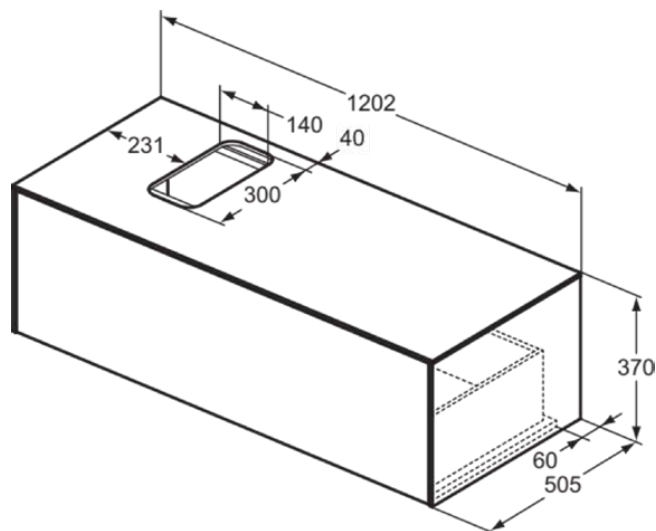

CONCA

T3932Y3

CONCA | Szafka umywalkowa 1202x505x370 mm w matowy zachód słońca wykończeniu, 1 szuflada | Szuflada z pełnym wyjmowaniem, Otwieranie Push-to-opem, Ciche zamknięcie, Zmontowane, Drewno pozyskiwane w sposób zrównoważony, Fornir drewniany

Obraz i rysunek

Informacje ogólne

Rodzaj produktu:	Meble
Rodzaj produktu podrzędnego:	Szafka umywalkowa
Marka:	Ideal Standard
Nazwa zestawu:	CONCA
Projektant:	Palomba Serafini Associati
Kolor:	Y3 - Matowy Zachód Słońca
Efekt wykończenia powierzchni:	matowy
Wysokość (mm):	370
Szerokość (mm):	1202
Długość / Wysunięcie (mm):	505
Metoda mocowania:	Zestaw montażowy
Waga netto (kg):	41.00
Kod EAN:	8014140460275

Cechy

Otwieranie Push-to-opem

Ciche zamknięcie

Zmontowane

Drewno pozyskiwane w sposób zrównoważony

Fornir drewniany

• [Installation Guide](#)

• [Spare Parts List](#)

Specyfikacja produktu

Mechanizm zamykania:	Ciche zamykanie
Kod koloru:	Y3
Opis koloru:	matowy zachód słońca
Model narożny:	Nie
Szuflada z pełnym wyjmowaniem:	Yes
Uchwyt(y):	Bez uchwytu
Nogi regulowane:	Nie
Lokalizacja wyciętej sekcji:	Na zamówienie - wykonane na wymiar
Materiał:	Drewno
Jakość materiału (struktura / korpus):	Płyta wiórowa trójwarstwowa o wysokiej gęstości
Jakość materiału blatu:	MDF lakierowany
Liczba drzwi (łącznie):	0
Liczba drzwi, otwieranych lewostronnie:	0
Liczba drzwi, otwieranych prawostronnie:	0