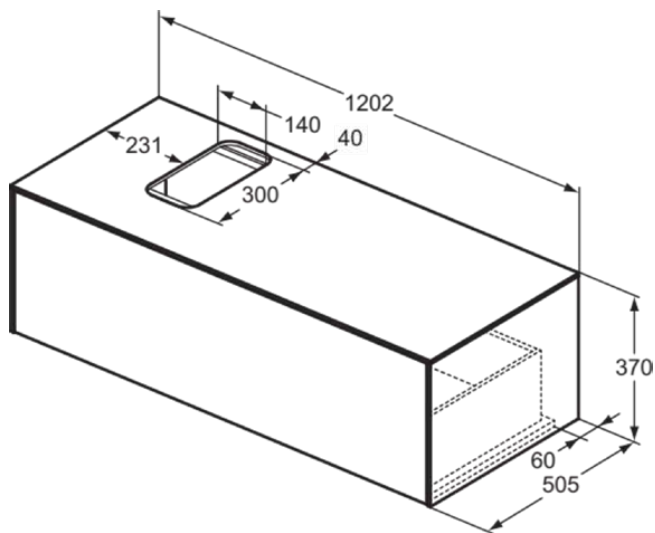

## T3932Y4

CONCA | Szafka umywalkowa 1202x505x370 mm w opalany dąb wykończeniu, 1 szuflada  
| Szuflada z pełnym wyjmowaniem, Otwieranie Push-to-opem, Ciche zamknięcie,  
Zmontowane, Drewno pozyskiwane w sposób zrównoważony, Fornir drewniany

### Informacje ogólne

Rodzaj produktu:	Meble
Rodzaj produktu podrzędnego:	Szafka umywalkowa
Marka:	Ideal Standard
Nazwa zestawu:	CONCA
Projektant:	Palomba Serafini Associati
Kolor:	Y4 - Opalany Dąb
Efekt wykończenia powierzchni:	matowy
Wysokość (mm):	370
Szerokość (mm):	1202
Długość / Wysunięcie (mm):	505
Metoda mocowania:	Zestaw montażowy
Waga netto (kg):	41.00
Kod EAN:	8014140460282