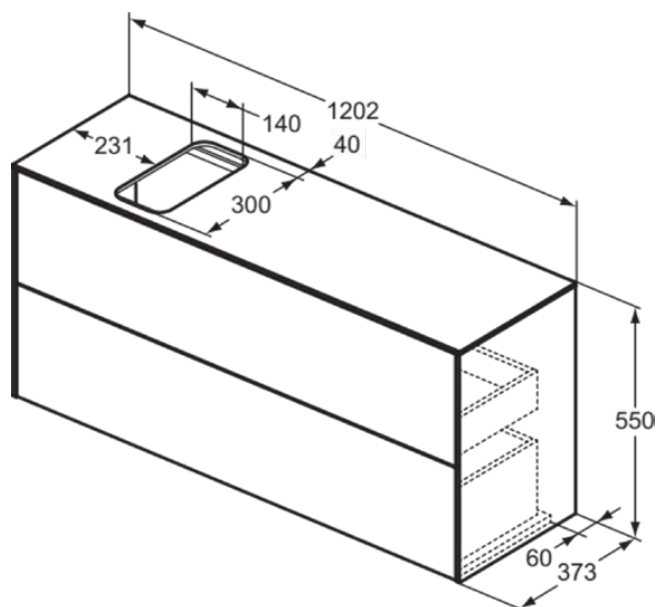

CONCA

T3950Y1

CONCA | Szafka umywalkowa 1202x373x550 mm w matowy biały wykończeniu, 2 szuflady | Szuflada z pełnym wyjmowaniem, Otwieranie Push-to-opem, Ciche zamknięcie, Zmontowane, Drewno pozyskiwane w sposób zrównoważony, Fornir drewniany

Obraz i rysunek

Informacje ogólne

Rodzaj produktu:	Meble
Rodzaj produktu podrzędnego:	Szafka umywalkowa
Marka:	Ideal Standard
Nazwa zestawu:	CONCA
Projektant:	Palomba Serafini Associati
Kolor:	Y1 - Matowy Biały
Efekt wykończenia powierzchni:	matowy
Wysokość (mm):	550
Szerokość (mm):	1202
Długość / Wysunięcie (mm):	373
Metoda mocowania:	Zestaw montażowy
Waga netto (kg):	44.50
Kod EAN:	8014140461333