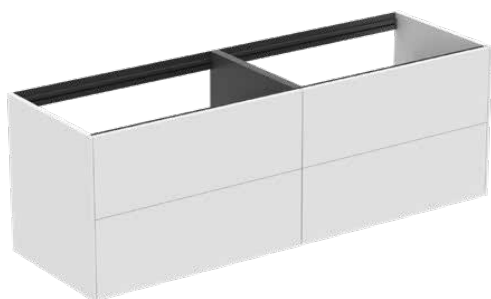

CONCA

T3990Y1

CONCA | Szafka umywalkowa 1585x505x540 mm w matowy biały wykończeniu, 4 szuflady | Szuflada z pełnym wyjmowaniem, Otwieranie Push-to-opem, Ciche zamknięcie, Zmontowane, Drewno pozyskiwane w sposób zrównoważony, Fornir drewniany

Obraz i rysunek

Informacje ogólne

Rodzaj produktu:	Meble
Rodzaj produktu podrzędnego:	Szafka umywalkowa
Marka:	Ideal Standard
Nazwa zestawu:	CONCA
Projektant:	Palomba Serafini Associati
Kolor:	Y1 - Matowy Biały
Efekt wykończenia powierzchni:	matowy
Wysokość (mm):	540
Szerokość (mm):	1585
Długość / Wysunięcie (mm):	505
Metoda mocowania:	Zestaw montażowy
Waga netto (kg):	77.50
Kod EAN:	8014140462552

Specyfikacja produktu

Mechanizm zamykania:	Ciche zamykanie
Kod koloru:	Y1
Opis koloru:	matowy biały
Model narożny:	Nie
Szuflada z pełnym wyjmowaniem:	Yes
Uchwyt(y):	Bez uchwytu
Nogi regulowane:	Nie
Materiał:	Drewno
Jakość materiału (struktura / korpus):	Płyta wiórowa trójwarstwowa o wysokiej gęstości
Liczba drzwi (łącznie):	0
Liczba drzwi, otwieranych lewostronnie:	0
Liczba drzwi, otwieranych prawostronnie:	0
Liczba szuflad (łącznie):	4
Liczba zewnętrznych szuflad:	4