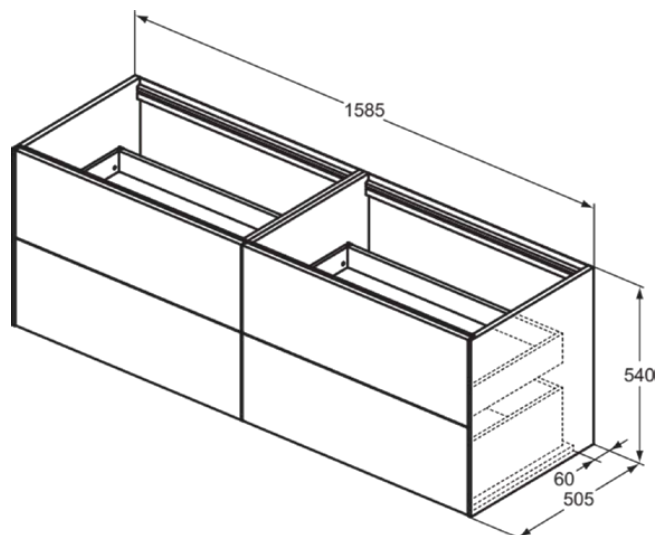

CONCA

T3990Y1

CONCA | Szafka umywalkowa 1585x505x540 mm w matowy biały wykończeniu, 4 szuflady | Szuflada z pełnym wyjmowaniem, Otwieranie Push-to-opem, Ciche zamknięcie, Zmontowane, Drewno pozyskiwane w sposób zrównoważony, Fornir drewniany

Obraz i rysunek

Informacje ogólne

Rodzaj produktu:	Meble
Rodzaj produktu podrzędnego:	Szafka umywalkowa
Marka:	Ideal Standard
Nazwa zestawu:	CONCA
Projektant:	Palomba Serafini Associati
Kolor:	Y1 - Matowy Biały
Efekt wykończenia powierzchni:	matowy
Wysokość (mm):	540
Szerokość (mm):	1585
Długość / Wysunięcie (mm):	505
Metoda mocowania:	Zestaw montażowy
Waga netto (kg):	77.50
Kod EAN:	8014140462552

Specyfikacja produktu

Mechanizm zamykania:	Ciche zamykanie
Kod koloru:	Y1
Opis koloru:	matowy biały
Model narożny:	Nie
Szuflada z pełnym wyjmowaniem:	Yes
Uchwyt(y):	Bez uchwytu
Nogi regulowane:	Nie
Materiał:	Drewno
Jakość materiału (struktura / korpus):	Płyta wiórowa trójwarstwowa o wysokiej gęstości
Liczba drzwi (łącznie):	0
Liczba drzwi, otwieranych lewostronnie:	0
Liczba drzwi, otwieranych prawostronnie:	0
Liczba szuflad (łącznie):	4
Liczba zewnętrznych szuflad:	4