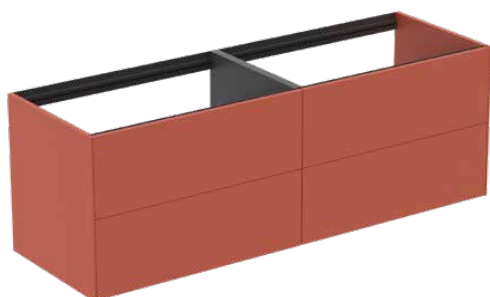

CONCA

T3990Y3

CONCA | Szafka umywalkowa 1585x505x540 mm w matowy zachód słońca wykończeniu, 4 szuflady | Szuflada z pełnym wyjmowaniem, Otwieranie Push-to-opem, Ciche zamknięcie, Zmontowane, Drewno pozyskiwane w sposób zrównoważony, Fornir drewniany

Obraz i rysunek

Informacje ogólne

Rodzaj produktu:	Meble
Rodzaj produktu podrzędnego:	Szafka umywalkowa
Marka:	Ideal Standard
Nazwa zestawu:	CONCA
Projektant:	Palomba Serafini Associati
Kolor:	Y3 - Matowy Zachód Słońca
Efekt wykończenia powierzchni:	matowy
Wysokość (mm):	540
Szerokość (mm):	1585
Długość / Wysunięcie (mm):	505
Metoda mocowania:	Zestaw montażowy
Waga netto (kg):	77.50
Kod EAN:	8014140462576

Specyfikacja produktu

Mechanizm zamykania:	Ciche zamykanie
Kod koloru:	Y3
Opis koloru:	matowy zachód słońca
Model narożny:	Nie
Szuflada z pełnym wyjmowaniem:	Yes
Uchwyt(y):	Bez uchwytu
Nogi regulowane:	Nie
Materiał:	Drewno
Jakość materiału (struktura / korpus):	Płyta wiórowa trójwarstwowa o wysokiej gęstości
Liczba drzwi (łącznie):	0
Liczba drzwi, otwieranych lewostronnie:	0
Liczba drzwi, otwieranych prawostronnie:	0
Liczba szuflad (łącznie):	4
Liczba zewnętrznych szuflad:	4