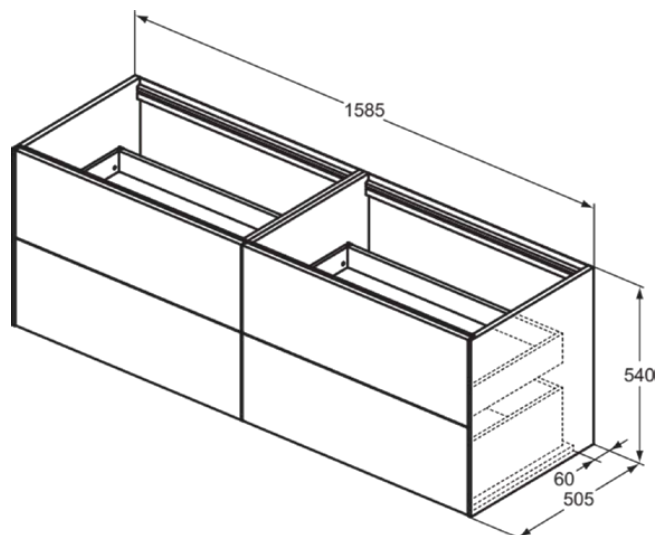

CONCA

T3990Y3

CONCA | Szafka umywalkowa 1585x505x540 mm w matowy zachód słońca wykończeniu, 4 szuflady | Szuflada z pełnym wyjmowaniem, Otwieranie Push-to-opem, Ciche zamknięcie, Zmontowane, Drewno pozyskiwane w sposób zrównoważony, Fornir drewniany

Obraz i rysunek

Informacje ogólne

Rodzaj produktu:	Meble
Rodzaj produktu podrzędnego:	Szafka umywalkowa
Marka:	Ideal Standard
Nazwa zestawu:	CONCA
Projektant:	Palomba Serafini Associati
Kolor:	Y3 - Matowy Zachód Słońca
Efekt wykończenia powierzchni:	matowy
Wysokość (mm):	540
Szerokość (mm):	1585
Długość / Wysunięcie (mm):	505
Metoda mocowania:	Zestaw montażowy
Waga netto (kg):	77.50
Kod EAN:	8014140462576