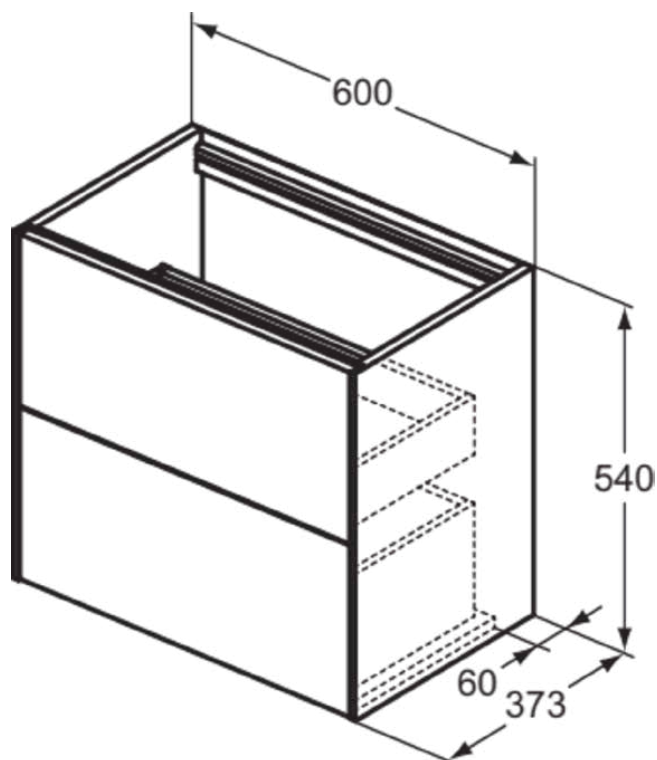

CONCA

T4354Y4

Obraz i rysunek

Informacje ogólne

Rodzaj produktu:	Meble
Rodzaj produktu podrzędnego:	Szafka umywalkowa
Marka:	Ideal Standard
Nazwa zestawu:	CONCA
Projektant:	Palomba Serafini Associati
Kolor:	Y4 - Opalany Dąb
Efekt wykończenia powierzchni:	matowy
Wysokość (mm):	540
Szerokość (mm):	600
Długość / Wysunięcie (mm):	373
Metoda mocowania:	Zestaw montażowy
Waga netto (kg):	27.50
Kod EAN:	8014140465690

[• Spare Parts List](#)

Specyfikacja produktu

Mechanizm zamykania:	Ciche zamykanie
Kod koloru:	Y4
Opis koloru:	opalany dąb
Model narożny:	Nie
Szafka z pełnym wyjmowaniem:	Yes
Uchwyt(y):	Bez uchwytu
Nogi regulowane:	Nie
Materiał:	Drewno
Jakość materiału (struktura / korpus):	Płyta wiórowa trójwarstwowa o wysokiej gęstości
Liczba drzwi (łącznie):	0
Liczba drzwi, otwieranych lewostronnie:	0
Liczba drzwi, otwieranych prawostronnie:	0
Liczba szuflad (łącznie):	2
Liczba zewnętrznych szuflad:	2

CONCA

T4354Y4

Specyfikacja produktu

Liczba wewnętrznych szuflad:	0
Liczba otwartych komór:	0
Liczba drzwi rolowanych:	0
Liczba półek:	0
Liczba drzwi przesuwnych:	0
Liczba drzwi obrotowych:	0
Mechanizm otwierania:	Otwieranie przez naciśnięcie
Technologia PVD:	Nie
Drzwi dwustronne:	Nie
Model oszczędzający miejsce:	Tak
Efekt wykończenia powierzchni:	matowy
Drewno pozyskiwane w sposób zrównoważony:	Tak
Sekcja z wycięciem:	Nie
Z oświetleniem wewnętrznym:	Nie
Z nogami:	Nie
Z gniazdem wtykowym:	Nie
Z blatem:	Nie
Fornir drewniany:	Tak
Materiał mocujący w zestawie:	Tak
Metoda mocowania:	Zestaw montażowy
Metoda montażu:	Ściana