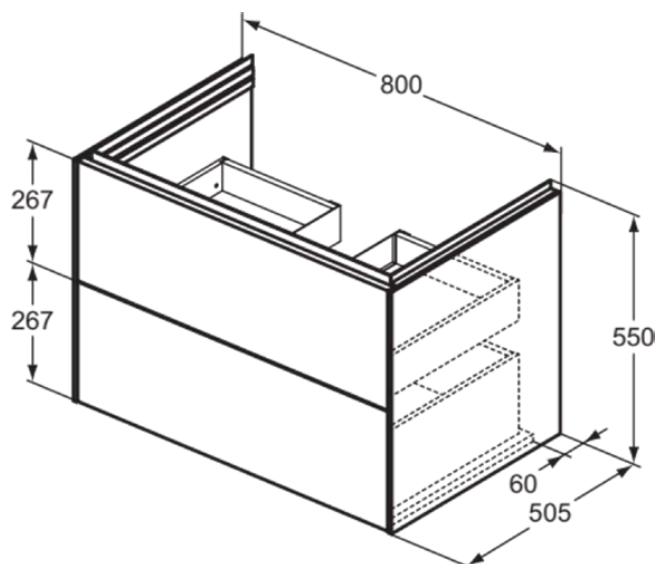

CONCA

T4574Y1

CONCA | Szafka umywalkowa 800x505x550 mm w matowy biały wykończeniu, 2 szuflady | Szuflada z pełnym wyjmowaniem, Otwieranie Push-to-opem, Ciche zamknięcie, Zmontowane, Drewno pozyskiwane w sposób zrównoważony, Fornir drewniany

Obraz i rysunek

Informacje ogólne

Rodzaj produktu:	Meble
Rodzaj produktu podrzędnego:	Szafka umywalkowa
Marka:	Ideal Standard
Nazwa zestawu:	CONCA
Projektant:	Palomba Serafini Associati
Kolor:	Y1 - Matowy Biały
Efekt wykończenia powierzchni:	matowy
Wysokość (mm):	550
Szerokość (mm):	800
Długość / Wysunięcie (mm):	505
Metoda mocowania:	Zestaw montażowy
Waga netto (kg):	41.00
Kod EAN:	8014140482970