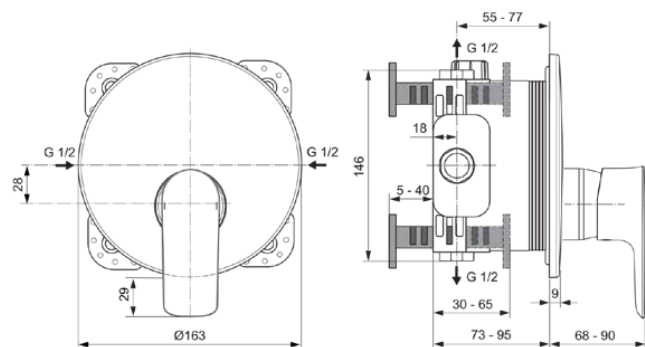

CONNECT AIR

A7034A5

CONNECT AIR | Bateria prysznicowa podtynkowa 163x68x192 mm w magnetyczny szary wykończeniu, Kit 1 required (A1000), 23 l/min (3 bar) | Technologia Click, EPD, Technologia PVD

Obraz i rysunek

Informacje ogólne

Rodzaj produktu:	Baterie prysznicowe
Rodzaj produktu podrzędnego:	Bateria prysznicowa podtynkowa
Marka:	Ideal Standard
Nazwa zestawu:	CONNECT AIR
Projektant:	Ideal Standard
Kolor:	A5 - Magnetyczny Szary
Efekt wykończenia powierzchni:	satyna
Wysokość (mm):	192
Szerokość (mm):	163
Długość / Wysunięcie (mm):	68 - 90
Metoda mocowania:	Wymaga zestawu 1
Zalecany zestaw wbudowany:	A1000
Waga netto (kg):	0.94
Kod EAN:	4015413348232

Specyfikacja produktu

Ilość rozet:	1
Ilość uchwytów:	1
Kod koloru:	A5
Opis koloru:	magnetyczny szary
Technologia Cool Body:	Nie
Możliwość zamknięcia złączek:	Nie
Czas sptukiwania regulowany:	Nie
Położenie uchwytu:	Przód
Materiał:	Metal
Materiał rozet(y):	Plastik
Jakość materiału:	Mosiądz
Max. przepływ przy 3 bar (l):	23
Max. natężenie przepływu przy 3 bar (l) dla wszystkich wylotów:	23
Max. przepływ przy 3 bar (l) dla wylewki:	23
Max. ciśnienie robocze (bar):	10
Min. ciśnienie robocze (bar):	0.5

Złączki S z redukcją hałasu:	Nie
Technologia PVD:	Tak
Kształt rozety:	Okrągły
Pokrywa powierzchni:	PVD
Efekt wykończenia powierzchni:	satyna
Ogranicznik temperatury:	Tak
Rodzaj klamki:	Dźwignia
Rodzaj kontroli temperatury:	Obsługa ręczna
Z szybkozłączkami S:	Nie
Z rozetą(-ami):	Tak
Z uchwytem(-ami):	Tak
Zestaw z prysznicem ręcznym:	Nie
Z deszczownicą:	Nie
Z uszczelką filcową:	Tak
Z zestawem prysznicowym:	Nie
Metoda mocowania:	Wymaga zestawu 1
Metoda montażu:	Ścienny / do zabudowy