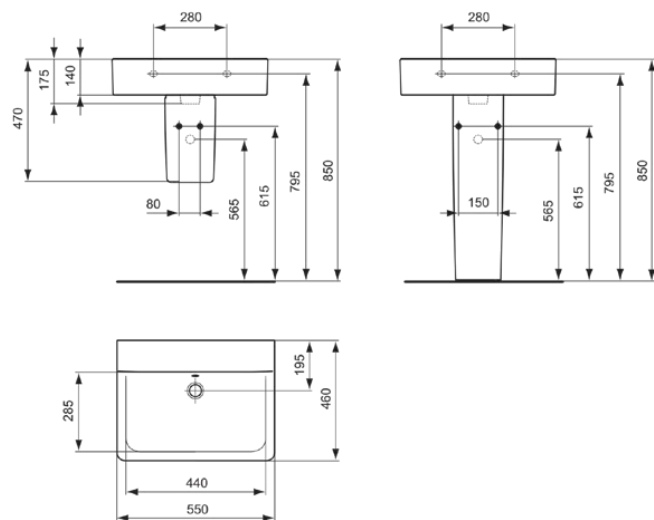

CONNECT

E811101

CONNECT | Umywalka 550x460x155 mm w biały połyskujący wykończeniu, bez otworu na baterię, z przelewem

Obraz i rysunek

Informacje ogólne

Rodzaj produktu:	Umywalki
Rodzaj produktu podrzędnego:	Umywalka
Marka:	Ideal Standard
Nazwa zestawu:	CONNECT
Projektant:	Studio Levien
Kolor:	01 - Biały Połyskujący
Efekt wykończenia powierzchni:	błyszczący
Wysokość (mm):	155
Szerokość (mm):	550
Długość / Wysunięcie (mm):	460
Waga netto (kg):	17.30
Kod EAN:	5017830403715

• EPD

Standard produktu i certyfikaty

Norma:	EN 14688
Klasyfikacja Deklaracji Wydajności:	CL25

Specyfikacja produktu

Kod koloru:	01
Opis koloru:	biały połyskujący
Dla osób niepełnosprawnych:	Nie
Z uchwytem na łańcuszek:	Nie
Materiał:	Ceramika
Jakość materiału:	Gлина ogniotrwała
Liczba otworów na kran dla każdej umywalki:	0
Liczba umywalk:	1
Przepływ widoczny:	Tak
Technologia PVD:	Nie
Platforma wspierająca:	Tyt
Efekt wykończenia powierzchni:	błyszczący
Rodzaj przelewu:	Okrągły
Ze ścianą tylną:	Nie
Z korkiem odpływowym:	Nie
Z przelewem:	Tak
Z syfonem:	Nie
Materiał mocujący w zestawie:	Nie
Metoda montażu:	Ściana
Zalecany szablon wycięcia:	KK3410000