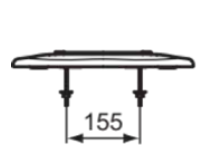

CONTOUR 21 - MEDICAL & CARE

K792801

CONTOUR 21 - MEDICAL & CARE | Deska sedesowa typu „ring” 370x425 mm w biały potyskujący wykończeniu

Obraz i rysunek

Informacje ogólne

| | |
|--------------------------------|-----------------------------|
| Rodzaj produktu: | Deski toaletowe |
| Rodzaj produktu podrzędnego: | Deska sedesowa typu „ring” |
| Marka: | Ideal Standard |
| Nazwa zestawu: | CONTOUR 21 - MEDICAL & CARE |
| Projektant: | Ideal Standard |
| Kolor: | 01 - Biały Potyskujący |
| Efekt wykończenia powierzchni: | błyszczący |
| Szerokość (mm): | 370 |
| Długość / Wysunięcie (mm): | 425 |
| Metoda mocowania: | Zestaw zawiasów |
| Waga netto (kg): | 1.85 |
| VVS: | 615320000 |
| Kod EAN: | 4015413039376 |

Specyfikacja produktu

| | |
|--|-----------------------------------|
| Zabezpieczenie przed kradzieżą: | Nie |
| Funkcja zamykania: | Normalne zamykanie |
| Kod koloru: | 01 |
| Opis koloru: | biały potyskujący |
| Ciągły trzpień zawiasu: | Tak |
| Miejsce mocowania: | Górny |
| Do uniwersalnej miski toaletowej: | Nie |
| Materiał zawiasów: | Stal nierdzewna |
| Zawiasowe mocowanie nogi do siedziska: | Szpilki umieszczone w pierścieniu |
| Materiał: | Plastik |
| Jakość materiału: | Duroplast |
| Technologia PVD: | Nie |
| Szybkie zwalnianie: | Nie |
| Smukły wygląd: | Nie |
| Efekt wykończenia powierzchni: | błyszczący |
| Z motywem / ikoną: | Nie |