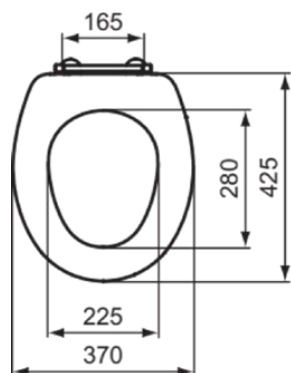

CONTOUR 21 - MEDICAL & CARE

K792801

CONTOUR 21 - MEDICAL & CARE | Deska sedesowa typu „ring” 370x425 mm w biały potyskujący wykończeniu

Obraz i rysunek

Informacje ogólne

| | |
|--------------------------------|-----------------------------|
| Rodzaj produktu: | Deski toaletowe |
| Rodzaj produktu podrzędnego: | Deska sedesowa typu „ring” |
| Marka: | Ideal Standard |
| Nazwa zestawu: | CONTOUR 21 - MEDICAL & CARE |
| Projektant: | Ideal Standard |
| Kolor: | 01 - Biały Potyskujący |
| Efekt wykończenia powierzchni: | błyszczący |
| Szerokość (mm): | 370 |
| Długość / Wysunięcie (mm): | 425 |
| Metoda mocowania: | Zestaw zawiasów |
| Waga netto (kg): | 1.85 |
| VVS: | 615320000 |
| Kod EAN: | 4015413039376 |

Specyfikacja produktu

| | |
|--|-----------------------------------|
| Zabezpieczenie przed kradzieżą: | Nie |
| Funkcja zamykania: | Normalne zamykanie |
| Kod koloru: | 01 |
| Opis koloru: | biały potyskujący |
| Ciągły trzpień zawiasu: | Tak |
| Miejsce mocowania: | Górny |
| Do uniwersalnej miski toaletowej: | Nie |
| Materiał zawiasów: | Stal nierdzewna |
| Zawiasowe mocowanie nogi do siedziska: | Szpilki umieszczone w pierścieniu |
| Materiał: | Plastik |
| Jakość materiału: | Duroplast |
| Technologia PVD: | Nie |
| Szybkie zwalnianie: | Nie |
| Smukły wygląd: | Nie |
| Efekt wykończenia powierzchni: | błyszczący |
| Z motywem / ikoną: | Nie |