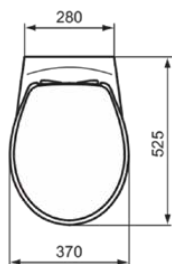

EUROVIT

K881201

EUROVIT | Zestaw miski ustępowej wiszącej 370x525x395 mm w biały połyskujący wykończeniu, odpływ poziomy | Wolnoopadająca deska

Obraz i rysunek

Informacje ogólne

Rodzaj produktu:	Toalety
Rodzaj produktu podrzędnego:	Zestaw miski ustępowej wiszącej
Marka:	Ideal Standard
Nazwa zestawu:	EUROVIT
Projektant:	Ideal Standard
Kolor:	01 - Biały Połyskujący
Efekt wykończenia powierzchni:	błyszczący
Wysokość (mm):	395
Szerokość (mm):	370
Długość / Wysunięcie (mm):	525
Metoda mocowania:	Śruby mocujące
Waga netto (kg):	17.40
Kod EAN:	4015413078092

Dołączone produkty

- R034301: TIRSO | Miska wisząca 360x520x376 mm w biały połyskujący wykończeniu, CL1 pełne sptukiwanie 4.5 - 6 l/min, odpływ poziomy
- W303001: MULTI SUITES - FINISHED PRODUCTS | Deska sedesowa typu „sandwich” 370x440x45 mm w biały połyskujący wykończeniu

EUROVIT

K881201

EUROVIT | Zestaw miski ustępowej wiszącej 370x525x395 mm w biały potyskujący wykończeniu, odpływ poziomy | Wolnoopadająca deska

Specyfikacja produktu

Materiał (zestaw):	Wall-hung bowl (R034301): Ceramic
Jakość materiału (zestaw):	Wall-hung bowl (R034301): Vitreous china
Lokalizacja wylotu:	Środek
Orientacja wylotu:	Poziomy
Widoczność odpływu:	Ukryty
Technologia PVD:	Nie
Położenie doprowadzenia wody:	Tylny
Szybkie zwalnianie:	Nie
Model podwyższony:	Nie
Smukły wygląd:	Nie
Kompatybilny z SmartFlush:	Nie
Efekt wykończenia powierzchni:	błyszczący
Rodzaj doprowadzenia wody:	Ukryty
Z funkcją bidetu:	Nie
Z motywem / ikoną:	Nie
Z ekstrakcją zapachów:	Nie
Metoda montażu:	Ściana