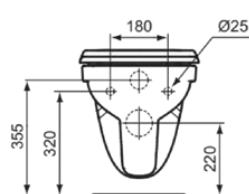

EUROVIT

K881201

EUROVIT | Zestaw miski ustępowej wiszącej 370x525x395 mm w biały połyskujący wykończeniu, odpływ poziomy | Wolnoopadająca deska

Obraz i rysunek

Informacje ogólne

Rodzaj produktu:	Toalety
Rodzaj produktu podrzędnego:	Zestaw miski ustępowej wiszącej
Marka:	Ideal Standard
Nazwa zestawu:	EUROVIT
Projektant:	Ideal Standard
Kolor:	01 - Biały Połyskujący
Efekt wykończenia powierzchni:	błyszczący
Wysokość (mm):	395
Szerokość (mm):	370
Długość / Wysunięcie (mm):	525
Metoda mocowania:	Śruby mocujące
Waga netto (kg):	17.40
Kod EAN:	4015413078092

Dołączone produkty

- R034301: TIRSO | Miska wisząca 360x520x376 mm w biały połyskujący wykończeniu, CL1 pełne sptukiwanie 4.5 - 6 l/min, odpływ poziomy
- W303001: MULTI SUITES - FINISHED PRODUCTS | Deska sedesowa typu „sandwich” 370x440x45 mm w biały połyskujący wykończeniu

EUROVIT

K881201

EUROVIT | Zestaw miski ustępowej wiszącej 370x525x395 mm w biały potyskujący wykończeniu, odpływ poziomy | Wolnoopadająca deska

Specyfikacja produktu

Materiał (zestaw):	Wall-hung bowl (R034301): Ceramic
Jakość materiału (zestaw):	Wall-hung bowl (R034301): Vitreous china
Lokalizacja wylotu:	Środek
Orientacja wylotu:	Poziomy
Widoczność odpływu:	Ukryty
Technologia PVD:	Nie
Położenie doprowadzenia wody:	Tylny
Szybkie zwalnianie:	Nie
Model podwyższony:	Nie
Smukły wygląd:	Nie
Kompatybilny z SmartFlush:	Nie
Efekt wykończenia powierzchni:	błyszczący
Rodzaj doprowadzenia wody:	Ukryty
Z funkcją bidetu:	Nie
Z motywem / ikoną:	Nie
Z ekstrakcją zapachów:	Nie
Metoda montażu:	Ściana