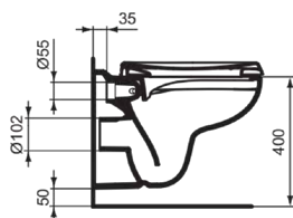

EUROVIT

K881201

EUROVIT | Zestaw miski ustępowej wiszącej 370x525x395 mm w biały połyskujący wykończeniu, odpływ poziomy | Wolnoopadająca deska

Obraz i rysunek

Informacje ogólne

Rodzaj produktu:	Toalety
Rodzaj produktu podrzędnego:	Zestaw miski ustępowej wiszącej
Marka:	Ideal Standard
Nazwa zestawu:	EUROVIT
Projektant:	Ideal Standard
Kolor:	01 - Biały Połyskujący
Efekt wykończenia powierzchni:	błyszczący
Wysokość (mm):	395
Szerokość (mm):	370
Długość / Wysunięcie (mm):	525
Metoda mocowania:	Śruby mocujące
Waga netto (kg):	17.40
Kod EAN:	4015413078092

Dołączone produkty

- R034301: TIRSO | Miska wisząca 360x520x376 mm w biały połyskujący wykończeniu, CL1 pełne sptukiwanie 4.5 - 6 l/min, odpływ poziomy
- W303001: MULTI SUITES - FINISHED PRODUCTS | Deska sedesowa typu „sandwich” 370x440x45 mm w biały połyskujący wykończeniu

EUROVIT

K881201

EUROVIT | Zestaw miski ustępowej wiszącej 370x525x395 mm w biały potyskujący wykończeniu, odpływ poziomy | Wolnoopadająca deska

Specyfikacja produktu

Materiał (zestaw):	Wall-hung bowl (R034301): Ceramic
Jakość materiału (zestaw):	Wall-hung bowl (R034301): Vitreous china
Lokalizacja wylotu:	Środek
Orientacja wylotu:	Poziomy
Widoczność odpływu:	Ukryty
Technologia PVD:	Nie
Położenie doprowadzenia wody:	Tylny
Szybkie zwalnianie:	Nie
Model podwyższony:	Nie
Smukły wygląd:	Nie
Kompatybilny z SmartFlush:	Nie
Efekt wykończenia powierzchni:	błyszczący
Rodzaj doprowadzenia wody:	Ukryty
Z funkcją bidetu:	Nie
Z motywem / ikoną:	Nie
Z ekstrakcją zapachów:	Nie
Metoda montażu:	Ściana