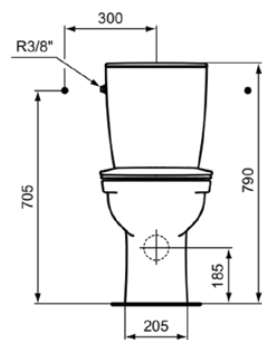

EUROVIT

W328601

EUROVIT | Zestaw miski ustępowej typu close-coupled otwartej 365x660x790 mm w biały połyskujący wykończeniu

Obraz i rysunek

Informacje ogólne

Rodzaj produktu:	Toalety
Rodzaj produktu podrzędnego:	Zestaw miski ustępowej typu close-coupled otwartej
Marka:	Ideal Standard
Nazwa zestawu:	EUROVIT
Projektant:	Studio Levien
Kolor:	01 - Biały Połyskujący
Efekt wykończenia powierzchni:	błyszczący
Wysokość (mm):	790
Szerokość (mm):	365
Długość / Wysunięcie (mm):	660
Waga netto (kg):	29.51
Kod EAN:	8014140481430

• [Spare Parts List](#)

Standard produktu i certyfikaty

Norma:	EN 997
Klasyfikacja Deklaracji Wydajności:	CL1-6/5-VR II

Specyfikacja produktu

Regulowana ilość wody do sptukiwania:	Nie
Kod koloru:	01
Opis koloru:	biały połyskujący
Technologia PVD:	Nie
Kompatybilny z SmartFlush:	Nie
Efekt wykończenia powierzchni:	błyszczący