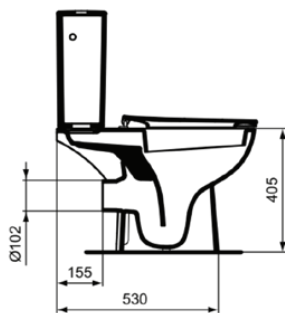

EUROVIT

W328601

EUROVIT | Zestaw miski ustępowej typu close-coupled otwartej 365x660x790 mm w biały połyskujący wykończeniu

Obraz i rysunek

Informacje ogólne

Rodzaj produktu:	Toalety
Rodzaj produktu podrzędnego:	Zestaw miski ustępowej typu close-coupled otwartej
Marka:	Ideal Standard
Nazwa zestawu:	EUROVIT
Projektant:	Studio Levien
Kolor:	01 - Biały Połyskujący
Efekt wykończenia powierzchni:	błyszczący
Wysokość (mm):	790
Szerokość (mm):	365
Długość / Wysunięcie (mm):	660
Waga netto (kg):	29.51
Kod EAN:	8014140481430

• [Spare Parts List](#)

Standard produktu i certyfikaty

Norma:	EN 997
Klasyfikacja Deklaracji Wydajności:	CL1-6/5-VR II

Specyfikacja produktu

Regulowana ilość wody do sptukiwania:	Nie
Kod koloru:	01
Opis koloru:	biały połyskujący
Technologia PVD:	Nie
Kompatybilny z SmartFlush:	Nie
Efekt wykończenia powierzchni:	błyszczący