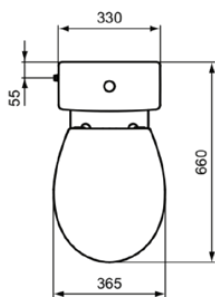

EUROVIT

W328601

EUROVIT | Zestaw miski ustępowej typu close-coupled otwartej 365x660x790 mm w biały połyskujący wykończeniu

Obraz i rysunek

Informacje ogólne

Rodzaj produktu:	Toalety
Rodzaj produktu podrzędnego:	Zestaw miski ustępowej typu close-coupled otwartej
Marka:	Ideal Standard
Nazwa zestawu:	EUROVIT
Projektant:	Studio Levien
Kolor:	01 - Biały Połyskujący
Efekt wykończenia powierzchni:	błyszczący
Wysokość (mm):	790
Szerokość (mm):	365
Długość / Wysunięcie (mm):	660
Waga netto (kg):	29.51
Kod EAN:	8014140481430

• [Spare Parts List](#)

Standard produktu i certyfikaty

Norma:	EN 997
Klasyfikacja Deklaracji Wydajności:	CL1-6/5-VR II

Specyfikacja produktu

Regulowana ilość wody do sptukiwania:	Nie
Kod koloru:	01
Opis koloru:	biały połyskujący
Technologia PVD:	Nie
Kompatybilny z SmartFlush:	Nie
Efekt wykończenia powierzchni:	błyszczący