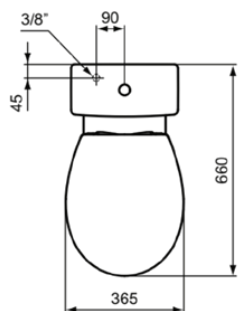

EUROVIT

W328701

EUROVIT | Zestaw miski ustępowej typu close-coupled otwartej 365x660x790 mm w biały połyskujący wykończeniu

Obraz i rysunek

Informacje ogólne

Rodzaj produktu:	Toalety
Rodzaj produktu podrzędnego:	Zestaw miski ustępowej typu close-coupled otwartej
Marka:	Ideal Standard
Nazwa zestawu:	EUROVIT
Projektant:	Studio Levien
Kolor:	01 - Biały Połyskujący
Efekt wykończenia powierzchni:	błyszczący
Wysokość (mm):	790
Szerokość (mm):	365
Długość / Wysunięcie (mm):	660
Waga netto (kg):	29.51
Kod EAN:	8014140481447

• [Spare Parts List](#)

Standard produktu i certyfikaty

Norma:	EN 997
Klasyfikacja Deklaracji Wydajności:	CL1-6/5-VR II

Specyfikacja produktu

Regulowana ilość wody do sptukiwania:	Nie
Kod koloru:	01
Opis koloru:	biały połyskujący
Technologia PVD:	Nie
Kompatybilny z SmartFlush:	Nie
Efekt wykończenia powierzchni:	błyszczący