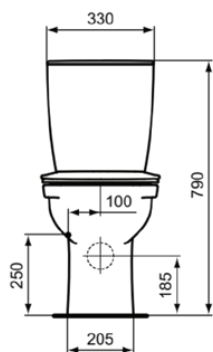

EUROVIT

W328701

EUROVIT | Zestaw miski ustępowej typu close-coupled otwartej 365x660x790 mm w biały połyskujący wykończeniu

Obraz i rysunek

Informacje ogólne

Rodzaj produktu:	Toalety
Rodzaj produktu podrzędnego:	Zestaw miski ustępowej typu close-coupled otwartej
Marka:	Ideal Standard
Nazwa zestawu:	EUROVIT
Projektant:	Studio Levien
Kolor:	01 - Biały Połyskujący
Efekt wykończenia powierzchni:	błyszczący
Wysokość (mm):	790
Szerokość (mm):	365
Długość / Wysunięcie (mm):	660
Waga netto (kg):	29.51
Kod EAN:	8014140481447

• [Spare Parts List](#)

Standard produktu i certyfikaty

Norma:	EN 997
Klasyfikacja Deklaracji Wydajności:	CL1-6/5-VR II

Specyfikacja produktu

Regulowana ilość wody do sptukiwania:	Nie
Kod koloru:	01
Opis koloru:	biały połyskujący
Technologia PVD:	Nie
Kompatybilny z SmartFlush:	Nie
Efekt wykończenia powierzchni:	błyszczący