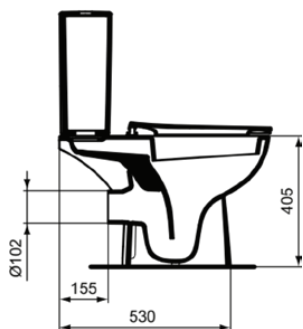

EUROVIT

W328701

EUROVIT | Zestaw miski ustępowej typu close-coupled otwartej 365x660x790 mm w biały połyskujący wykończeniu

Obraz i rysunek

Informacje ogólne

Rodzaj produktu:	Toalety
Rodzaj produktu podrzędnego:	Zestaw miski ustępowej typu close-coupled otwartej
Marka:	Ideal Standard
Nazwa zestawu:	EUROVIT
Projektant:	Studio Levien
Kolor:	01 - Biały Połyskujący
Efekt wykończenia powierzchni:	błyszczący
Wysokość (mm):	790
Szerokość (mm):	365
Długość / Wysunięcie (mm):	660
Waga netto (kg):	29.51
Kod EAN:	8014140481447

• [Spare Parts List](#)

Standard produktu i certyfikaty

Norma:	EN 997
Klasyfikacja Deklaracji Wydajności:	CL1-6/5-VR II

Specyfikacja produktu

Regulowana ilość wody do sptukiwania:	Nie
Kod koloru:	01
Opis koloru:	biały połyskujący
Technologia PVD:	Nie
Kompatybilny z SmartFlush:	Nie
Efekt wykończenia powierzchni:	błyszczący